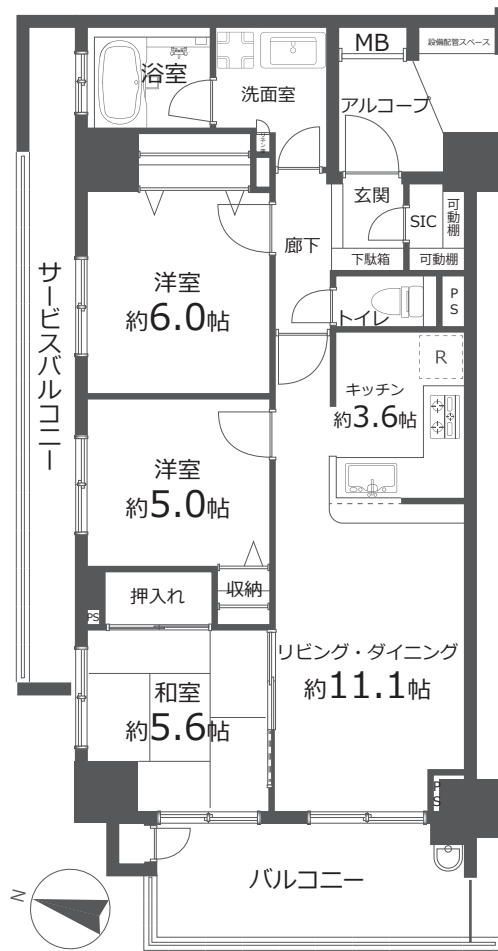

物件名

ラヴィドル篠崎公園

【304号室】

販売価格

4,180 (税込) 万円

交通

都営新宿線
「篠崎」 徒歩 18分

間取り

3LDK 71.46㎡

(バルコニー面積 10.00㎡)

物件概要

- ■所在地 東京都江戸川区新堀 2丁目 24-2
- ■構造 / 階数 鉄筋コンクリート造 10階建 3階部分
- ■総戸数 33戸
- ■土地権利 所有権
- ■用途地域 第一種住居地域
- ■築年月 2006年1月 (平成18年)
- ■管理形態 全部委託
- ■管理方式 日勤
- ■管理会社 大和ライフネクスト株式会社
- ■管理費 月額 13,600円
- ■修繕積立金 月額 24,000円
- ■その他費用 月額 1,320円 (ネットワーク関連)
- ■駐車場 月額 13,000 ~ 17,000円 (空有)
- ■駐輪場 月額 150 ~ 300円 (空有)
- ■バイク置き場 月額 1,000円 (空有)
  (空確保日 2025.1.30 現在)
- ■現況 空室
- ■引渡 2025年06月中旬
- ■本体設備 エレベーター・オートロック・宅配ボックス
- ■ペット飼育 可 (成長時 70cm 程度の一般的な室内飼育に適するもの)

住宅ローン業務提携
ローン手続き対応可能

ARUHI

Google Map

※図面と現況に相違がある場合は現況優先とします。
※売主指定の司法書士をご利用いただけます。
※税込価格とは消費税を含んだ額となります。

閑静な住宅街で子育てしませんか？

ペット飼育可

FURVAL

ファヴァル®

Furnish a Valuable Life

「未来に向けた住まい」
ホームネットの
価値ある生活

リフォーム内容

2025年5月12日完了予定

- ◆システムキッチン新規交換
- ◆ユニットバス新規交換
- ◆洗面化粧台新規交換
- ◆温水洗浄機能付トイレ新規交換
- ◆洗濯機防水パン新規交換
- ◆建具新規交換
- ◆クロス張替
- ◆フローリング張替
- ◆カーテンレール交換
- ◆ハウスクリーニング 他

**住宅設備に関する不安を
トータルサポート!**

住設
あしん
サポート

(有料会員制)

万が一の故障に備えて最長10年間の
修理費用を保証する特別プラン

基本 給湯器・システムキッチン
対象 システムバス・洗面化粧台・トイレ

購入後も安心 アフターサービス保証付

弊社では内装工事の内容を明示し
その部位ごとに一定期間を保証する
「アフターサービス保証制度」を
ご提供しております。