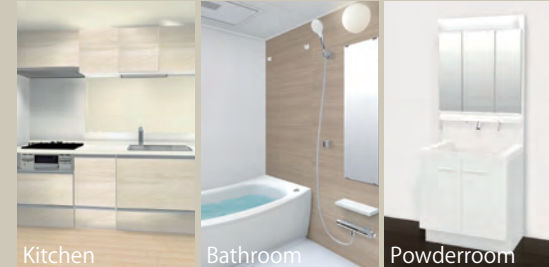

内装イメージ

※色・サイズなど実際と異なる場合がございます。

マンション外観