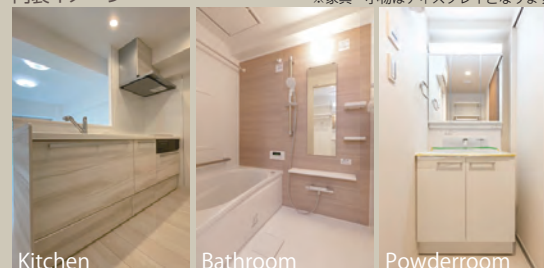

内装イメージ

※色・サイズなど実際と異なる場合がございます。
※家具・小物はディスプレイとなります。