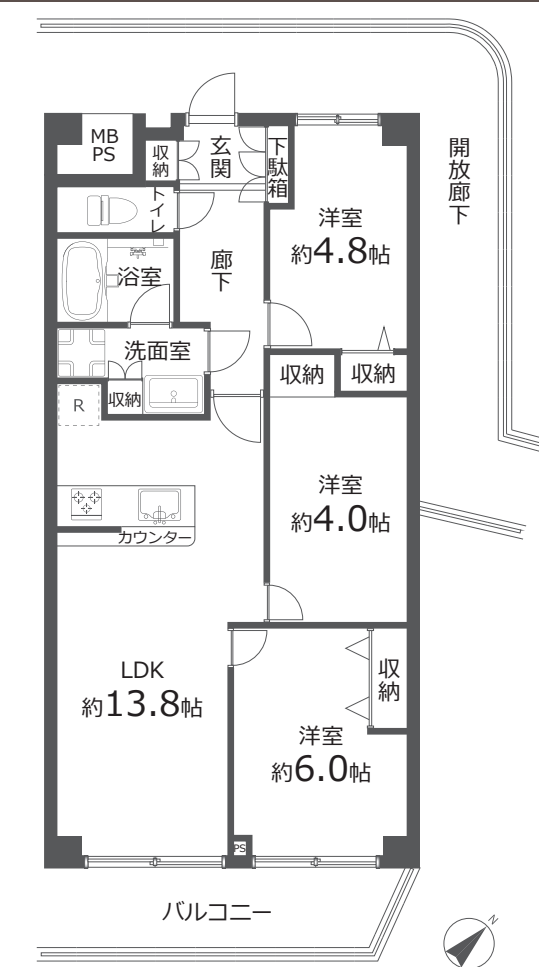

間取り

3LDK

専有面積 (壁芯)

71.30㎡

(バルコニー面積 7.64㎡)

物件概要

- 所在地 埼玉県朝霞市栄町 3丁目 1-15
- 構造 / 階数 鉄筋コンクリート造 11階建 4階部分
- 総戸数 239戸
- 土地権利 所有権
- 用途地域 準工業地域
- 築年月 1983年1月 (昭和58年)
- 管理形態 全部委託
- 管理方式 日勤
- 管理会社 東京互光株式会社
- 管理費 月額 8,100円
- 修繕積立金 月額 21,060円
- 駐車場 月額 12,000円 (空無)
- 駐輪場 月額 200円 (空有)
- バイク置き場 月額 500~1500円 (空有)
(空確認日 2025.3.21 現在)
- 現況 空室
- 引渡 2025年07月中旬
- 本体設備 エレベーター
- ペット飼育 1住戸1匹まで 犬猫は体高50cmまで

住宅ローン業務提携
ローン手続き対応可能

ARUHI

Google Map

※図面と現況に相違がある場合は現況優先とします。
※売主指定の司法書士をご利用いただけます。
※税込価格とは消費税を含んだ額となります。

おすすめポイント

内装イメージ

※色・サイズなど実際と異なる場合がございます。
※家具・小物はディスプレイとなります。

FURVAL