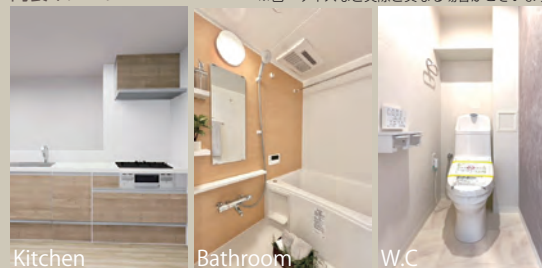

内装イメージ

※色・サイズなど実際と異なる場合がございます。