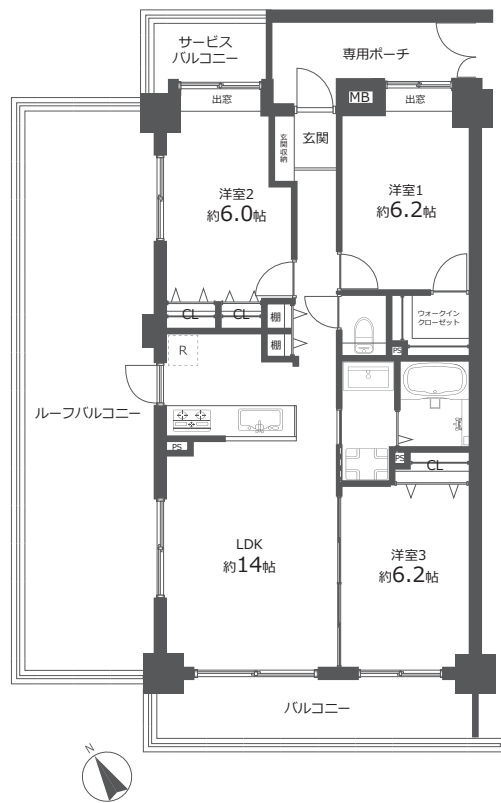

物件名 ディアパレス ブランスイート幕張

【601号室】

販売価格

3,680 (税込)
万円

交通

JR 中央・総武線
「幕張」 駅徒歩 10分
京成千葉線
「京成幕張」 駅徒歩 8分
京葉線
「海浜幕張」 駅徒歩 25分

間取り

3LDK 72.45m²
(バルコニー面積 8.82 m²)
(ルーフバルコニー面積 15.22 m²)

※図面と現況に相違がある場合は現況優先とします。
※売主指定の司法書士をご利用いただけます。
※税込価格とは消費税を含んだ額となります。

専用ポーチ、ルーフバルコニー付きの角部屋！
陽当り・風通り良好◎

FURVAL
ファヴァル®
ペット飼育可

おすすめポイント

- リビングは大きな窓&2面採光で明るく開放感があります。
- 2路線2駅利用可能 (JR幕張駅、京成幕張駅)
- 幕張小学校・幕張中学校が徒歩で通学可能です。
- 周辺徒歩圏内に買物施設、飲食店等そろっています。