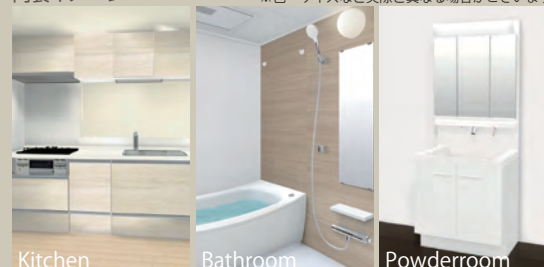

内装イメージ

※色・サイズなど実際と異なる場合がございます。