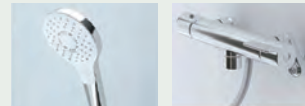

キッチン

クリナップ

美しく、そして、使いやすく。
デザインや素材、収納力にこだわりました。

ホーロートップコンロ
(3口/60cm)

浄水器内蔵型水栓

ステンレスシンク
水はね音が抑えられるため、
会話を妨げられることはありません。

サイレントレール
やさしく静かに閉まる
ダンパー機能を搭載

バスルーム

TOTO

機能的なアイテムで、いつでも快適なお風呂空間へ。
スマートカウンターが浴室空間を引き立てます。

カラリ床
翌朝にはカラッとさわやか。
水が引いて翌朝カラリ。

タテヨコ規則正しいパターンで
お手入れカンタン、お掃除ラクラクです。

お掃除ラクラク鏡
表面を炭素の膜で覆ったお掃除ラクラク鏡
なら、簡単なお手入れで水あかを楽に落と
せます。

コンフォート
ウエーブシャワー
洗い場水栓
TOTO独自のノズルで大粒の水玉をスイング
しながらいきよい良く吐水。節水しながらも
適度な刺激感のある浴び心地を楽しめます。

トイレ

LIXIL

サッとひと拭き、お掃除ラクラクのフチレス便器を搭載。
シャワートイレ一体型のベーシックモデル。

フチレス便器
フチを丸ごとなくし、
サッとひと拭き、
お掃除ラクラクです。

手洗付
手の洗いやすさを考え
た、広くて深い手洗鉢
です。
飛沫も抑え、きれいに
お使いいただけます。

壁リモコン

洗面化粧台

LIXIL

キレイアップカウンター
バックガードがミラー下まであり洗面ボウルと
一体成形になったキレイアップカウンター。
つなぎ目などの凹凸がなく、飛び散った水滴を
サッと拭き取れます。

キレイアップ水栓

ホース収納式

上から水が出るキレイアップ水栓は、水栓まわ
りに水がたまりにくいのでお掃除簡単です。
ホースを引き出して、ボウル手前に水を流すこ
ともできます。