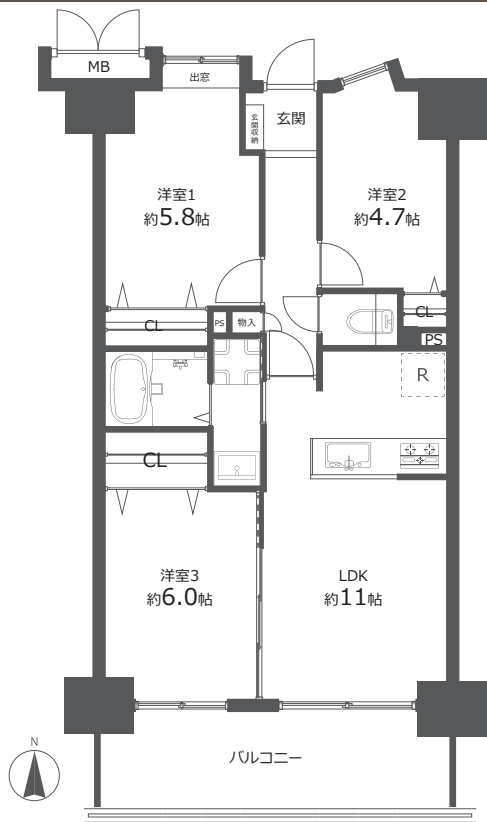

3LDK 59.25㎡  
(バルコニー面積 10.00㎡)

物件概要

- 所在地 東京都葛飾区四ツ木4丁目12-23
- 構造 / 階数 鉄骨鉄筋コンクリート造 14階建 14階部分
- 築年月 1997年3月 (平成9年)
- 総戸数 48戸
- 用途地域 準工業地域
- 管理形態 全部委託
- 管理会社 株式会社東急コミュニティー
- 管理費 月額 12,650円
- 修繕積立金 月額 13,170円
- その他費用 月額 1,000円 (トランクルーム利用費)
- 駐車場 月額 18,000円 (空無)
- 駐輪場 月額 500円 (空有)
- バイク置き場 月額 1,000円 (空有) (空確認日 2024.11.18 現在)
- 現況 空室
- 引渡 2025年3月中旬
- 本体設備 エレベーター・オートロック・宅配ボックス
- ペット飼育 不可
- エアコン 全部屋設置可 (隠蔽配管なし)
- 修繕積立金総額 69,554,803円 (2023年3月31日現在) 修繕積立金等改定予定 あり (管理組合で検討中)
- 長期修繕計画書 あり
- 固定資産税額 年間 108,217円 (令和6年度) ※実際の徴収額と異なる場合があります。
- 大規模修繕履歴 2010年
- 大規模修繕予定 検討中

## 最上階！都心・東京スカイツリーを一望できます！ 通風・採光も良好な南向きバルコニー！