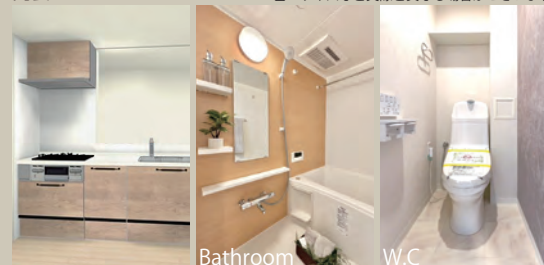

マンション外観

エントランス