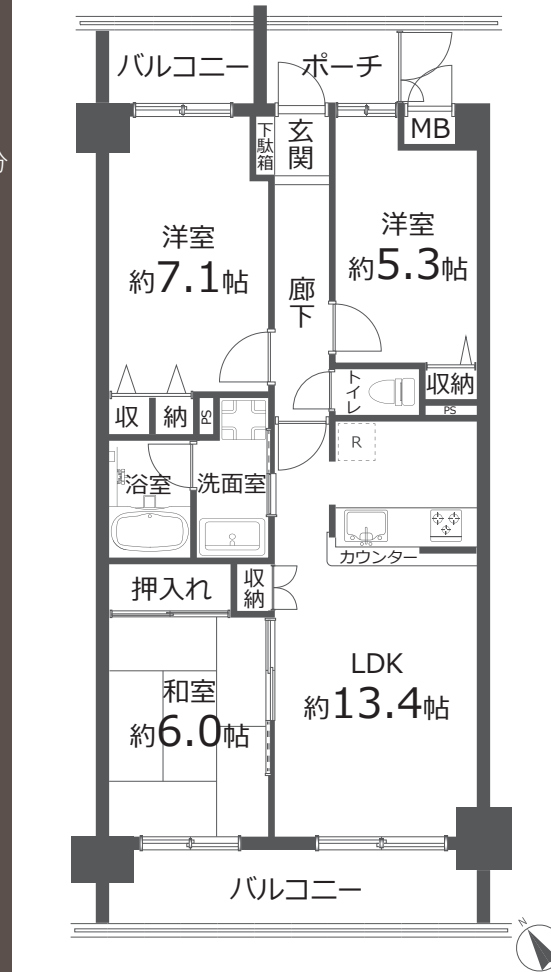

# ARUHI

Google Map

※図面と現況に相違がある場合は現況優先とします。  
 ※売主指定の司法書士をご利用いただけます。  
 ※税込価格とは消費税を含んだ額となります。

内装イメージ

※色・サイズなど実際と異なる場合がございます。  
※家具・小物はディスプレイとなります。

おすすめポイント

- 新耐震基準
- ペット飼育可
- 駅近
- 複数沿線利用可
- 近隣に公園あり
- 買物至便
- 管理体制良好
- 宅配BOX
- 南向き
- 眺望良好