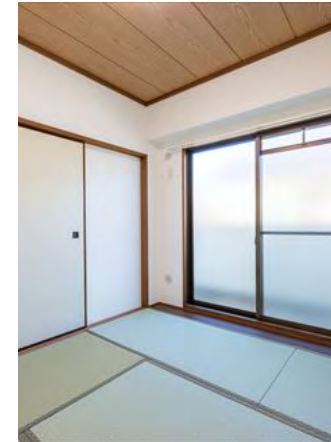

内装リフォーム完成

ビューパレー浦和中島 201

内装工事完了しております。お気軽にお問い合わせください。

※家具・小物はディスプレイとなります