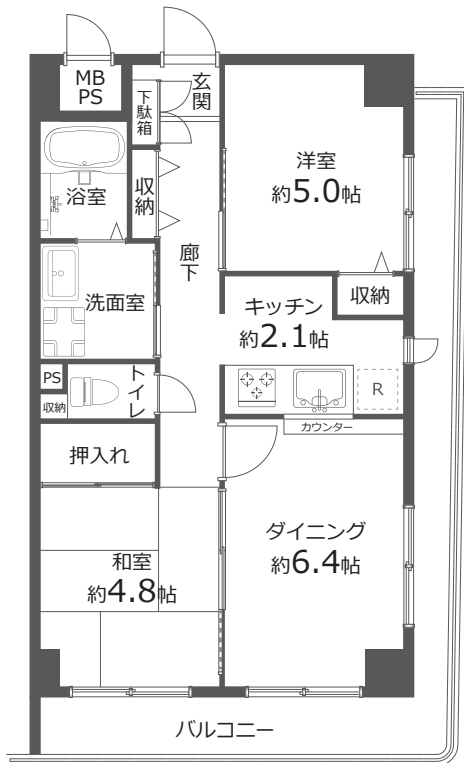

2DK 47.43㎡

(バルコニー面積 10.82㎡)

物件概要

- 所在地 さいたま市桜区中島 1丁目 21-9
- 構造/階数 鉄筋コンクリート造 3階建 2階部分
- 総戸数 26戸
- 土地権利 所有権
- 用途地域 準工業地域
- 築年月 1992年4月(平成4年)
- 管理形態 全部委託
- 管理方式 巡回
- 管理会社 株式会社東急コミュニティー
- 管理費 月額 10,400円
- 修繕積立金 月額 10,310円
- 駐車場 なし
- 駐輪場 月額無料(シール代 286円)(空有)
- バイク置き場 月額無料(シール代 286円)(空有)
(空確認日 2024.11.11 現在)
- 現況 空室
- 引渡 相談
- ペット飼育 不可

住宅ローン業務提携
ローン手続き対応可能

ARUHI

Google Map

※図面と現況に相違がある場合は現況優先とします。
※売主指定の司法書士をご利用いただけます。
※税込価格とは消費税を含んだ額となります。

【水回り設備一新】全室バルコニーに面した角部屋 (株)東急コミュニティーによる良好な管理体制

内装写真

※家具・小物はディスプレイとなります。

おすすめポイント