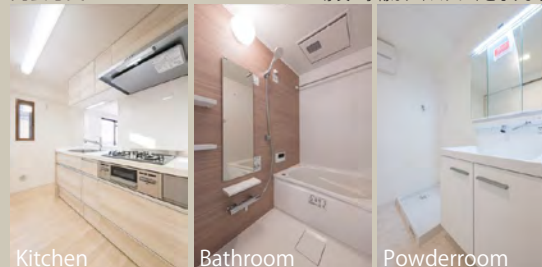

内装写真

※家具・小物はディスプレイとなります。