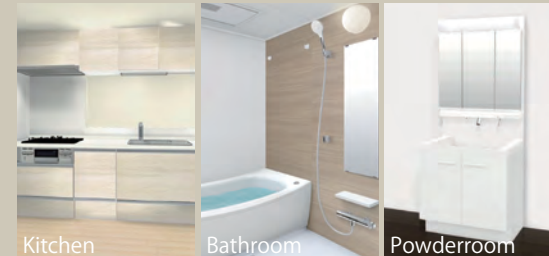

内装イメージ

※色・サイズなど実際と異なる場合がございます。