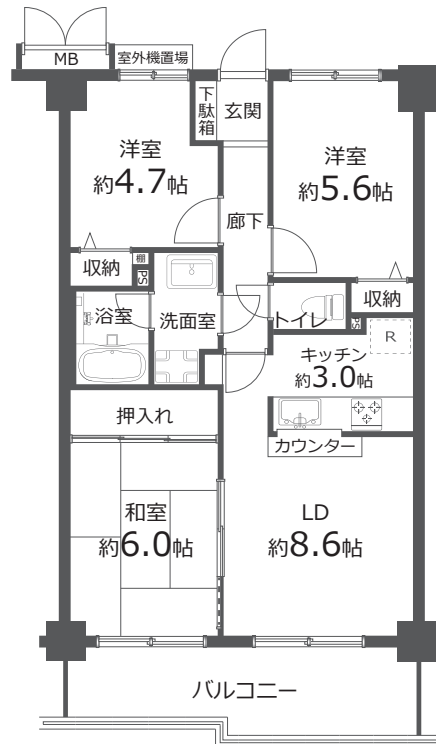

物件名

プロスペアー武蔵小金井

【208号室】

JR中央線快速「武蔵小金井」駅徒歩圏内。 買い物至便な環境です。

販売価格

4,980(税込)万円

交通

JR中央線 駅徒歩
「武蔵小金井」 14分

間取り

3LDK

専有面積(壁芯)

62.00㎡

(バルコニー面積 10.35㎡)

物件概要

- 所在地 東京都小金井市貫井南町3丁目20-14
- 構造/階数 鉄筋コンクリート造 5階建 2階部分
- 総戸数 48戸
- 土地権利 所有権
- 用途地域 第一種中高層住居専用地域、第一種住居地域
- 築年月 1993年10月(平成5年)
- 管理形態 全部委託
- 管理方式 日勤
- 管理会社 株式会社大京アステージ
- 管理費 月額 14,300円
- 修繕積立金 月額 17,110円
- 管理協力金 月額 2,000円(非居住者が対象)
- 駐車場 月額 15,000円(空無)
- 駐輪場 月額無償(空有)
- バイク置き場 なし
- (空確認日 2024.12.16 現在)
- 現況 空室
- 引渡 2025年4月下旬
- 本体設備 エレベーター・オートロック
- ペット飼育 不可

住宅ローン控除適合物件

住宅ローン業務提携
ローン手続き対応可能

ARUHI

Google Map

※図面と現況に相違がある場合は現況優先とします。
※売主指定の司法書士をご利用いただけます。
※税込価格とは消費税を含んだ額となります。