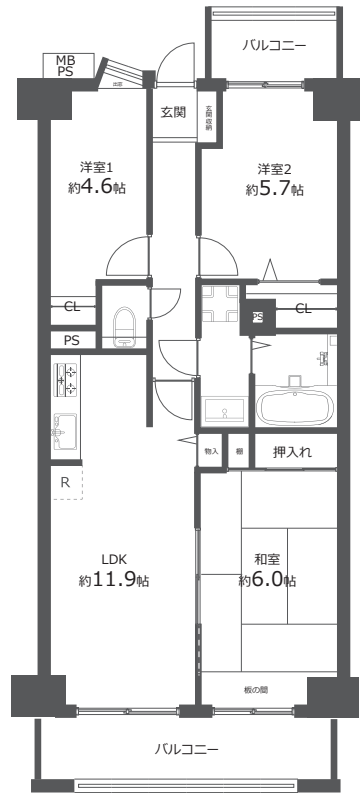

FURVAL
ファヴァル®

物件名

ライオンズマンション 西八千代【210号室】

近隣に商業施設多数！毎日の生活に便利です○

ペット飼育可

販売価格

1,980(税込)
万円

交通

東葉高速線
『八千代緑が丘』駅歩 15分
総武線
『津田沼』駅バス 16分
千葉レインポーバス 『ミヤコシ』バス徒歩1分

間取り

3LDK 66.72㎡
(バルコニー面積 11.98㎡)

専有面積(壁芯)

物件概要

- 所在地 千葉県八千代市大和田新田 1054-7
- 構造 / 階数 鉄骨鉄筋コンクリート造 10階建 2階部分
- 築年月 1990年10月(平成2年)
- 総戸数 157戸
- 管理形態 全部委託
- 管理会社 株式会社大京アステージ
- 管理費 月額 8,900円
- 修繕積立金 月額 12,010円
- 駐車場 月額 7,000円(空無)
- 駐輪場 年額 3,000円(空有)
- バイク置き場 月額 5000~10000円(空無)
  (空確認日 2024.10.21 現在)
- 現況 空室
- 引渡 2024年11月下旬
- 本体設備 エレベーター(エレベーター非停止階)
- ペット飼育 可(1戸2匹まで体高30cm程度)
- エアコン 全部屋設置可(隠蔽配管あり)
- 修繕積立金総額 238,152,320円(2023年11月30日現在)
  修繕積立金等改定予定あり
  (時期・金額未定 改定検討中)
- 長期修繕計画書 あり(2023~2052年)
- 固定資産税額 年間 76,034円(令和6年度)
  ※実際の徴収額と異なる場合があります。
- 大規模修繕履歴 2016年
- 大規模修繕予定 2028年

※図面と現況に相違がある場合は現況優先とします。
※売主指定の司法書士をご利用いただけます。
※税込価格とは消費税を含んだ額となります。

Google Map

おすすめポイント

- ●ペット飼育可能物件！大切なペットと過ごせます♪
- ●南西向きのお部屋で日当たり良好！

内装イメージ

※色・サイズなど実際と異なる場合がございます。