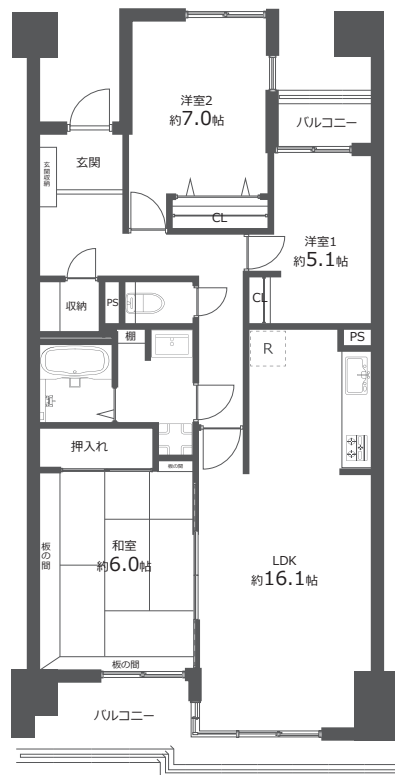

物件名

シティプラス柏

【916号室】

販売価格

2,080 (税込) 万円

間取り

3LDK

84.88㎡

(バルコニー面積 12.63㎡)

物件概要

- ■所在地 千葉県柏市西柏台2丁目1-1
- ■構造 / 階数 鉄骨鉄筋コンクリート造 12階建 9階部分
- ■築年月 1987年3月(昭和62年)
- ■総戸数 262戸
- ■管理形態 全部委託
- ■管理会社 日本ハウズイング株式会社
- ■管理費 月額 8,680円
- ■修繕積立金 月額 15,450円
- ■駐車場 月額 2,000 ~ 3,500円(空有)
- ■駐輪場 無償(空有)
- ■バイク置き場 月額 300円(空無)
  (空確認日 2024.07.22 現在)
- ■現況 空室
- ■引渡 2024年11月上旬
- ■本体設備 エレベーター
  (エレベーター停止階 1.2.5.8.11)
- ■ペット飼育 不可
- ■修繕積立金総額 412,016,533円
  (2024年3月31日現在)
  修繕積立金等改定予定 なし
- ■長期修繕計画書 あり
- ■固定資産税額 確認中
- ■大規模修繕履歴 2011年
- ■大規模修繕予定 なし

Google Map

※図面と現況に相違がある場合は現況優先とします。
※売主指定の司法書士をご利用いただけます。
※税込価格とは消費税を含んだ額となります。

眺望良好！
近隣に充実した商業施設がある新規リフォーム物件です！

おすすめポイント

- ●東武アーバンパークライン・つくばエクスプレス線の通っている「流山おおたかの森」駅から徒歩2分！
- ●眺望・日当たり良好♪

内装イメージ

※色・サイズなど実際と異なる場合がございます。