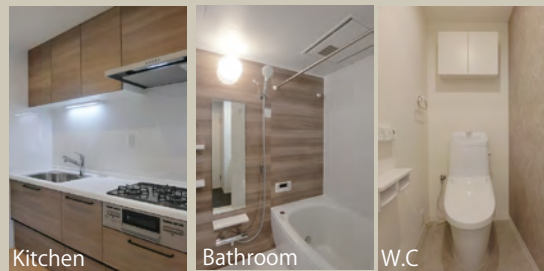

マンション外観

エントランス

FURVAL
 ファーヴァル®

Furnish a Valuable Life

「未来に向けた住まい」
 ホームネットの
 価値ある生活

リフォーム内容

2024年10月5日完了予定

- ◆システムキッチン新規交換
- ◆ユニットバス新規交換
- ◆洗面化粧台新規交換
- ◆浴室乾燥機新規交換
- ◆温水洗浄機能付トイレ新規交換
- ◆洗濯機防水パン新規交換
- ◆建具新規交換
- ◆シーリングライト取付
- ◆畳表替
- ◆クロス張替
- ◆フローリング新規
- ◆ハウスクリーニング 他

※内装中の為、設備内容・完工日が
 変更になる場合があります。

購入後も安心
 アフターサービス保証付

弊社では内装工事の内容を明示し
 その部位ごとに一定期間を保証する
 「アフターサービス保証制度」を
 ご提供しております。

キッチン

クリナップ

美しく、そして、使いやすく。
デザインや素材、収納力にこだわりました。

扉カラー：エルムモカ

ホーロートップコンロ (60cm)

浄水器内蔵型水栓

ステンレスシンク
水はね音が抑えられるため、
会話を妨げられることはありません。

サイレントレール
やさしく静かに閉まる
ダンパー機能を搭載

バスルーム

TOTO

機能的なアイテムで、いつでも快適なお風呂空間へ。
スマートカウンターが浴室空間を引き立てます。

アクセントパネル：ノルディーグレーウッド

カラリ床
翌朝にはカラッとさわやか。
水が引いて翌朝カラリ。