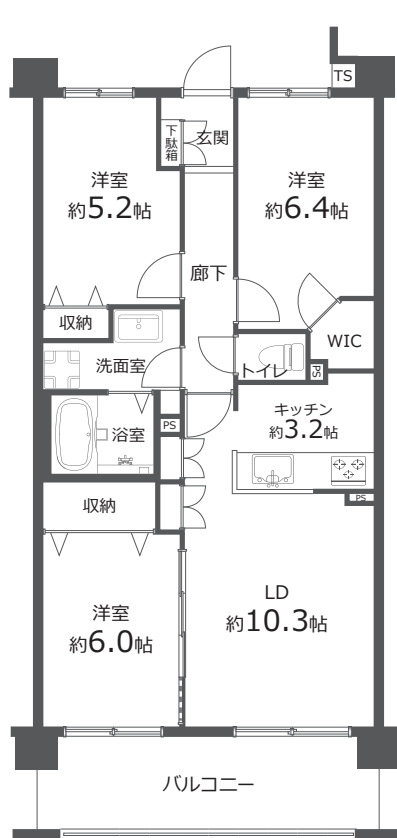

間取り

3LDK 70.29㎡

(トランクルーム面積 0.45㎡含む)
(バルコニー面積 10.98㎡)

物件概要

- 所在地 東京都調布市多摩川2丁目26-1
- 構造 / 階数 鉄骨鉄筋コンクリート造 8階建 2階部分
- 総戸数 60戸
- 土地権利 所有権
- 築年月 2002年2月(平成14年)
- 管理形態 全部委託
- 管理方式 日勤
- 管理会社 株式会社大京アステージ
- 管理費 月額 10,400円
- 修繕積立金 月額 9,840円
- 駐車場 月額 15,000円 ~ 18,000円 (空有)
- 駐輪場 月額 200円 ~ 300円 (空有)
- バイク置き場 月額 1,000円 (空無)
- 空確認日 2024.7.22 現在)
- 現況 空室
- 引渡 2024年12月上旬
- 本体設備 エレベーター・オートロック・宅配ボックス
- ペット飼育 可 (1住戸2匹まで)
犬、猫：成長時体長50cm以内、体重12kg

【フラット35】 適合物件

住宅ローン業務提携
ローン手続き対応可能

ARUHI

Google Map

※図面と現況に相違がある場合は現況優先とします。
※売主指定の司法書士をご利用いただけます。
※税込価格とは消費税を含んだ額となります。

内装イメージ

※色・サイズなど実際と異なる場合がございます。

Kitchen