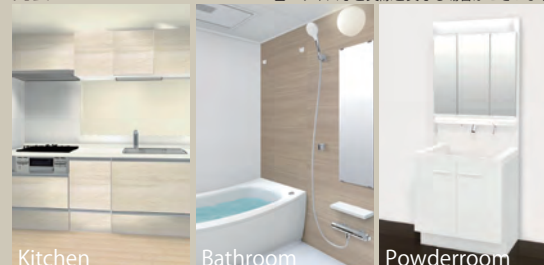

内装イメージ

※色・サイズなど実際と異なる場合がございます。