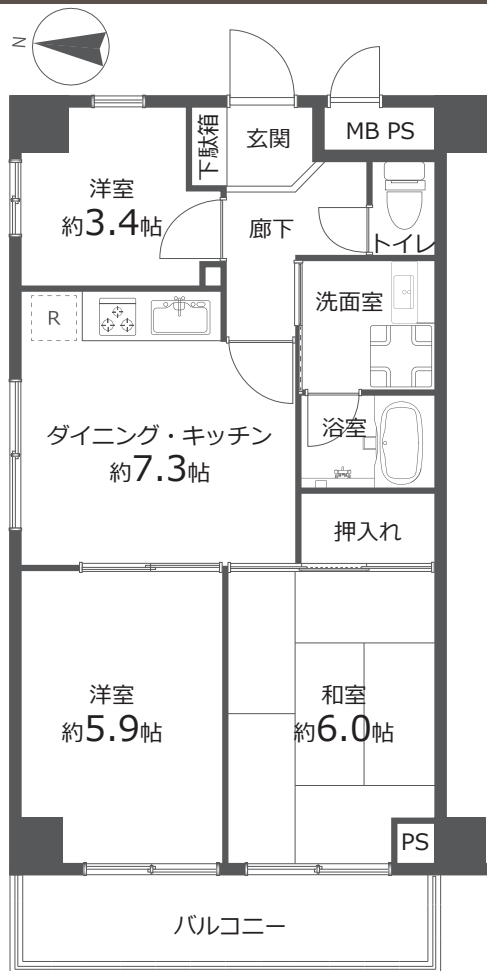

物件名

グローリア初穂綾瀬

【406号室】

販売価格

3,090 (税込) 万円

間取り

3DK 51.84㎡

(バルコニー面積 6.48㎡)

住宅ローン業務提携
ローン手続き対応可能

ARUHI

Google Map

※図面と現況に相違がある場合は現況優先とします。
 ※売主指定の司法書士をご利用いただけます。
 ※税込価格とは消費税を含んだ額となります。

ペット飼育可能◎

おすすめポイント

内装イメージ

※色・サイズなど実際と異なる場合がございます。