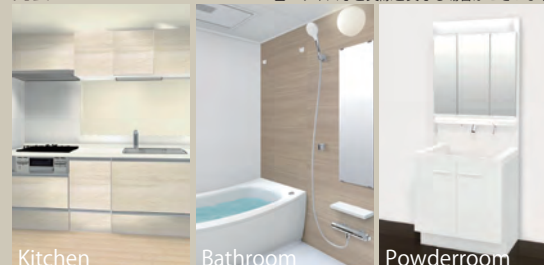

FURVAL

ファヴァル®

Furnish a Valuable Life

「未来に向けた住まい」
ホームネットの
価値ある生活

リフォーム内容

2024年9月30日完了予定

- ◆システムキッチン新規交換
- ◆ユニットバス新規交換
- ◆洗面化粧台新規交換
- ◆温水洗浄機能付トイレ新規交換
- ◆洗濯機防水パン新規交換
- ◆建具新規交換
- ◆フローリング上貼
- ◆クロス張替
- ◆ハウスクリーニング 他

トイレ

LIXIL

サッとひと拭き、お掃除ラクラクのフチレス便器を搭載。
シャワートイレ一体型のベーシックモデル。

フチレス便器
フチを丸ごとなくし、
サッとひと拭き、
お掃除ラクラクです。

手洗付
手の洗いやすさを考え
た、広くて深い手洗鉢
です。
飛沫も抑え、きれいに
お使いいただけます。

壁リモコン

洗面化粧台

LIXIL