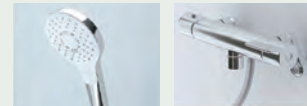

バスルーム

TOTO

機能的なアイテムで、いつでも快適なお風呂空間へ。
スマートカウンターが浴室空間を引き立てます。

カラリ床
翌朝にはカラッとさわやか。
水が引いて翌朝カラリ。

タテヨコ規則正しいパターンで
お手入れカンタン、お掃除ラクラクです。

お掃除ラクラク鏡
表面を炭素の膜で覆ったお掃除ラクラク鏡
なら、簡単なお手入れで水あかを楽に落と
せます。

コンフォート ウェーブシャワー
洗い場水栓
TOTO 独自のノズルで大粒の水玉をスイング
しながらいきよい良く吐水。節水しながらも
適度な刺激感のある浴び心地を楽しめます。

トイレ

LIXIL

サッとひと拭き、お掃除ラクラクのフチレス便器を搭載。
シャワートイレ一体型のベーシックモデル。

フチレス便器
フチを丸ごとなくし、
サッとひと拭き、
お掃除ラクラクです。

手洗付
手の洗いやすさを考え
た、広くて深い手洗鉢
です。
飛沫も抑え、きれいに
お使いいただけます。

壁リモコン

洗面化粧台

LIXIL

キレイアップカウンター
バックガードがミラー下まであり洗面ボウルと
一体成形になったキレイアップカウンター。
つなぎ目などの凹凸がなく、飛び散った水滴を
サッと拭き取れます。

キレイアップ水栓

ホース収納式

上から水が出るキレイアップ水栓は、水栓まわ
りに水がたまりにくいのでお掃除簡単です。
ホースを引き出して、ボウル手前に水を流すこ
ともできます。