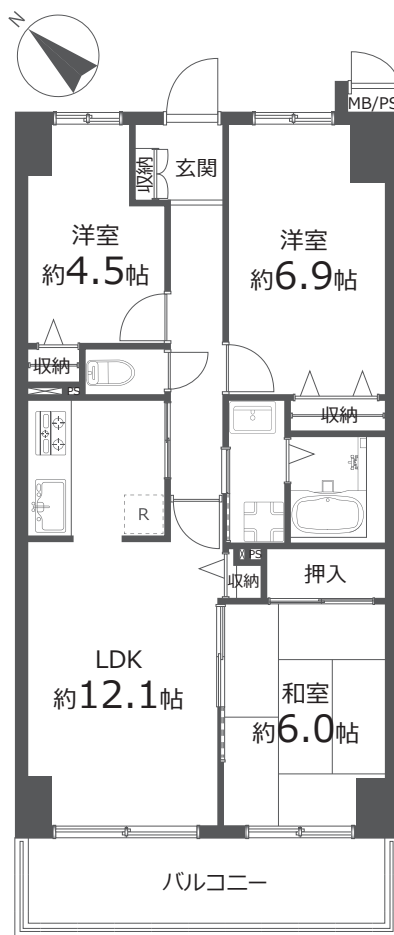

間取り

3LDK

専有面積 (壁芯)

64.96㎡

(バルコニー面積 8.70㎡)
(専用庭面積 11.37㎡)

物件概要

- 所在地 埼玉県所沢市向陽町 2078-1
- 構造 / 階数 鉄筋コンクリート造 9階建 1階部分
- 総戸数 202戸
- 土地権利 所有権
- 築年月 1994年12月 (平成6年)
- 管理形態 全部委託
- 管理方式 日勤
- 管理会社 ホームライフ管理株式会社
- 管理費 月額 8,400円
- 修繕積立金 月額 10,180円
- その他費用 月額 500円 (専用庭使用料)
- 駐車場 月額 8,000円 (空有)
- 駐輪場 月額 100~200円 (空有)
- バイク置き場 月額 1,200~1,500円 (空有) (空確認日 2023.12.11 現在)
- 現況 空室
- 引渡 相談
- 本体設備 エレベーター・オートロック・宅配ボックス
- ペット飼育 可 (犬・猫飼育可能。犬は体長が一般的に中型犬と呼ばれる程度以内。)

住宅ローン控除適合物件 【フラット35】 適合物件

住宅ローン業務提携
ローン手続き対応可能

ARUHI

Google Map

※図面と現況に相違がある場合は現況優先とします。
※売主指定の司法書士をご利用いただけます。
※税込価格とは消費税を含んだ額となります。

内装写真

マンション外観

マンションエントランス