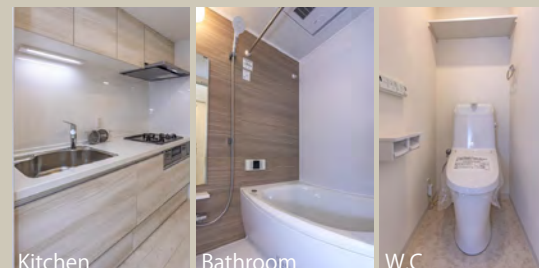

内装写真

マンション外観

マンションエントランス

おすすめポイント