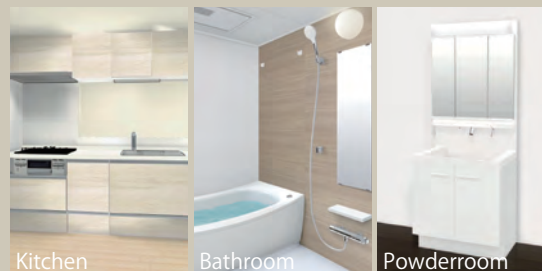

おすすめポイント

- 新耐震基準
- 駅から5分以内
- 複数沿線利用可
- バス停近く
- 24h コンビニ近隣
- オートロック
- 宅配BOX
- 24時間ゴミ出し可
- 浴室換気乾燥機能
- 温水洗浄便座

FURVAL

ファヴァル®

Furnish a Valuable Life

「未来に向けた住まい」
ホームネットの
価値ある生活

設備内容

2024年2月23日完了

- システムキッチン新規交換
- ユニットバス新規交換
- 洗面化粧台新規交換
- 温水洗浄機能付トイレ新規交換
- 洗濯機防水パン新規交換
- 建具新規交換
- フローリング上貼
- クッションフロア張替
- クロス張替
- カーテンレール交換
- ハウスクリーニング 他

住宅設備に関する不安を
トータルサポート！

万が一の故障に備えて最長10年間の
修理費用を保証する特別プラン

基本対象 給湯器・システムキッチン
システムバス・洗面化粧台・トイレ

住設あんしんサポート (有料会員制)

購入後も安心
アフターサービス保証付

弊社では内装工事の内容を明示し
その部位ごとに一定期間を保証する
「アフターサービス保証制度」を
ご提供しております。