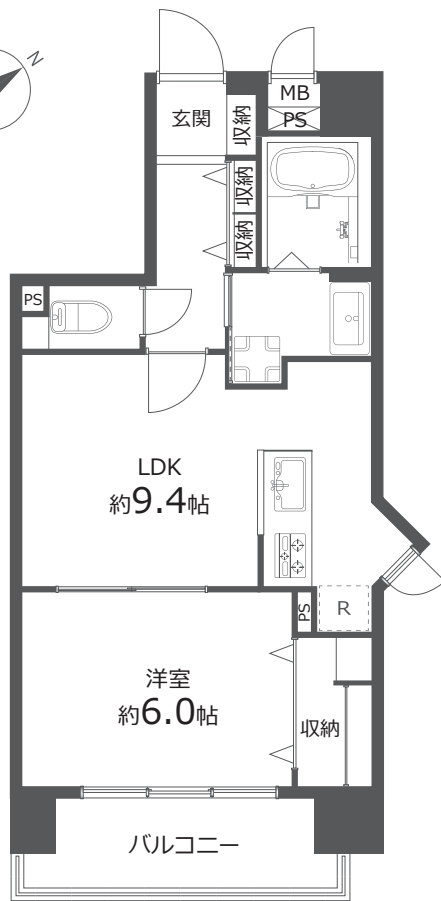

間取り

1LDK

40.13㎡

(バルコニー面積 5.63㎡)

物件概要

- 所在地
- 構造 / 階数
- 総戸数
- 土地権利
- 築年月
- 管理形態
- 管理方式
- 管理会社
- 管理費
- 修繕積立金
- 駐車場
- 駐輪場
- バイク置き場

東京都中央区日本橋箱崎町 37-10
 鉄骨鉄筋コンクリート造 11階建 3階部分
 42戸
 所有権
 1998年12月(平成10年)
 全部委託
 日勤
 双日ライフワン株式会社
 月額 13,600円
 月額 9,230円
 なし
 無償 / ステッカー代 200円 (空有)
 なし
 (空確認日 2023.12.25 現在)

- 現況
 - 引渡
 - 本体設備
 - ペット飼育
- 空室
 相談
 エレベーター・オートロック・宅配ボックス
 不可

住宅ローン業務提携
ローン手続き対応可能

ARUHI

Google Map

※図面と現況に相違がある場合は現況優先とします。
 ※売主指定の司法書士をご利用いただけます。
 ※税込価格とは消費税を含んだ額となります。

内装イメージ

※色・サイズなど実際と異なる場合がございます。

おすすめポイント

美しく、そして、使いやすく。
デザインや素材、収納力にこだわりました。

ホーロートップコンロ
(3口/60cm)

浄水器内蔵型水栓

ステンレスシンク
水はね音が抑えられるため、
会話を妨げられることはありません。

サイレントレール
やさしく静かに閉まる
ダンパー機能を搭載

バスルーム

TOTO

機能的なアイテムで、いつでも快適なお風呂空間へ。
スマートカウンターが浴室空間を引き立てます。