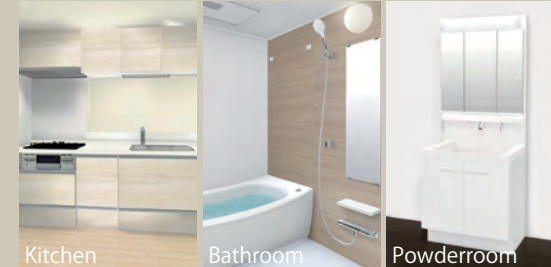

内装イメージ

※色・サイズなど実際と異なる場合がございます。

マンション外観

マンションエントランス