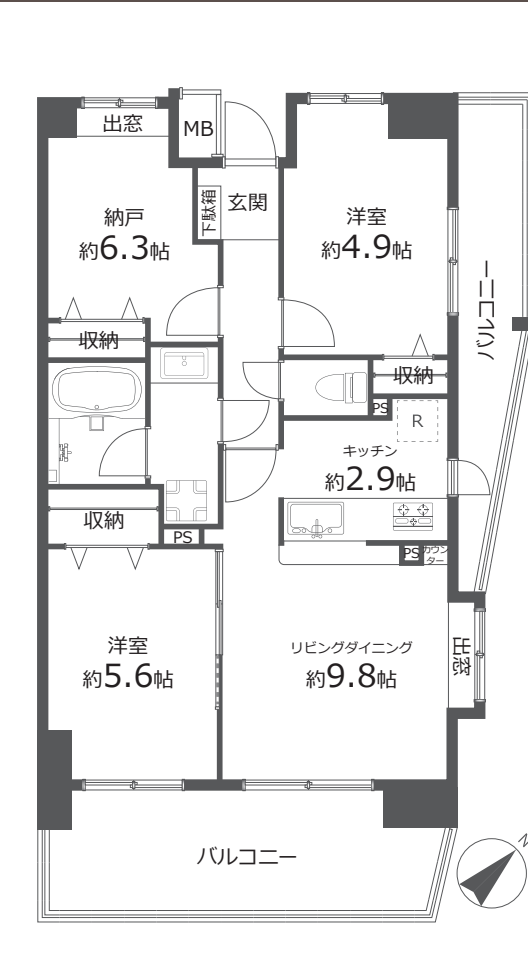

東京メトロ副都心線・有楽町線
『地下鉄成増』 駅歩 8分
東武東上線
『成増』 駅歩 10分
東京メトロ副都心線・有楽町線
『地下鉄赤塚』 駅歩 9分

間取り

専有面積 (壁芯)

2SLDK 61.68㎡

(バルコニー面積 19.61㎡)

物件概要

- 所在地 東京都板橋区赤塚新町三丁目 16 番 2
- 構造 / 階数 鉄筋コンクリート造 10 階建 7 階部分
- 総戸数 42 戸
- 土地権利 所有権
- 築年月 2003 年 7 月 (平成 15 年)
- 管理形態 全部委託
- 管理方式 日勤
- 管理会社 日本ハウズイング株式会社
- 管理費 月額 10,900 円
- 修繕積立金 月額 18,700 円
- 駐車場 月額 20,000 円 (空無)
- 駐輪場 月額 300 円 (空無)
- バイク置き場 月額 500 円 (空無)
- (空確認日 2023.9.01 現在)
- 現況 空室
- 引渡 2024 年 03 月下旬
- 本体設備 エレベーター・オートロック・宅配ボックス
- ペット飼育 可 (ペットを希望する者は、書面にて管理規約の理事長に飼育の申請をし、許可を得なければならない。飼育を認められるペットは犬・猫等で小型に限定し、一住戸一匹を限度とする。)

住宅ローン業務提携
ローン手続き対応可能

ARUHI

Google Map

※図面と現況に相違がある場合は現況優先とします。
※売主指定の司法書士をご利用いただけます。
※税込価格とは消費税を含んだ額となります。

おすすめポイント

内装イメージ

※色・サイズなど実際と異なる場合がございます。

マンション外観