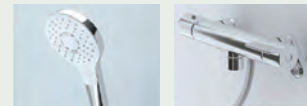

クリナップ

美しく、そして、使いやすく。
デザインや素材、収納力にこだわりました。

ホーロートップコンロ
(3口/60cm)

浄水器内蔵型水栓

ステンレスシンク
水はね音が抑えられるため、
会話を妨げられることはありません。

サイレントレール
やさしく静かに閉まる
ダンパー機能を搭載

バスルーム

TOTO

機能的なアイテムで、いつでも快適なお風呂空間へ。
スマートカウンターが浴室空間を引き立てます。

カラリ床
翌朝にはカラッとさわやか。
水が引いて翌朝カラリ。

タテヨコ規則正しいパターンで
お手入れカンタン、お掃除ラクラクです。

お掃除ラクラク鏡
表面を炭素の膜で覆ったお掃除ラクラク鏡
なら、簡単なお手入れで水あかを楽に落と
せます。

コンフォート ウェーブシャワー
洗い場水栓
TOTO独自のノズルで大粒の水玉をスイング
しながらいきよい良く吐水。節水しながらも
適度な刺激感のある浴び心地を楽しめます。

トイレ

LIXIL

サッとひと拭き、お掃除ラクラクのフチレス便器を搭載。
シャワートイレ一体型のベーシックモデル。

フチレス便器
フチを丸ごとなくし、
サッとひと拭き、
お掃除ラクラクです。

手洗付
手の洗いやすさを考え
た、広くて深い手洗鉢
です。
飛沫も抑え、きれいに
お使いいただけます。

壁リモコン

洗面化粧台

LIXIL

キレイアップカウンター
バックガードがミラー下まであり洗面ボウルと
一体成形になったキレイアップカウンター。
つなぎ目などの凹凸がなく、飛び散った水滴を
サッと拭き取れます。

キレイアップ水栓

ホース収納式

上から水が出るキレイアップ水栓は、水栓まわ
りに水がたまりにくいのでお掃除簡単です。
ホースを引き出して、ボウル手前に水を流すこ
ともできます。

※写真はイメージとなります。標準仕様のため、実際とは変更が生じる場合があります。商品は印刷のため実際の色とは多少異なっております。
※世界情勢等さまざまな影響で、設備関係の納期遅延や商品の代替え変更がございますことをご承知ください。詳しくはご購入前に担当へのご確認をお願いいたします。