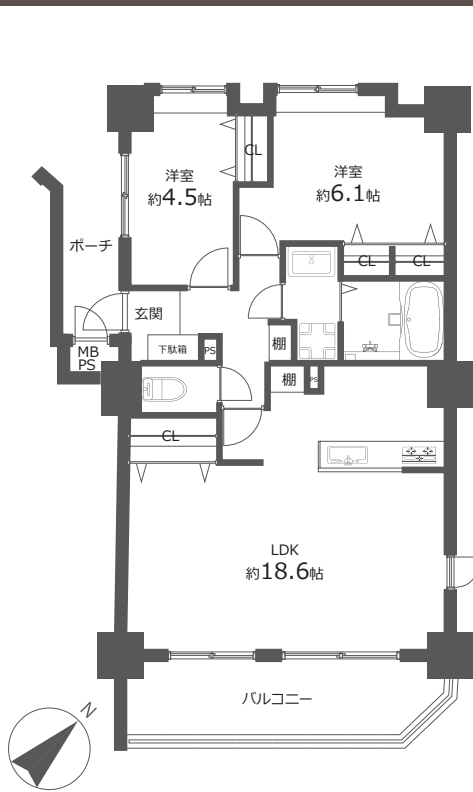

物件名

日神パレスステージ 海浜幕張【422号室】

販売価格

3,180(税込)万円

交通

京葉線
「海浜幕張」 駅歩 23分
総武線
「幕張本郷」 駅歩 21分

間取り

2LDK 65.10㎡
(バルコニー面積 10.7㎡)

広々としたリビング(約18.6帖)！！ オプションで2LDK→3LDKに変更可能♪

おすすめポイント

- 2路線2駅利用可能(海浜幕張&幕張本郷)
- マンション前にバス停有り
- 自走式平面駐車場有り

内装イメージ

※色・サイズなど実際と異なる場合がございます。

マンション外観

エントランス

Furnish a Valuable Life

ホーロートップコンロ (60cm)

浄水器内蔵型水栓

ステンレスシンク
水はね音が抑えられるため、
会話を妨げられることはありません。

サイレントレール
やさしく静かに閉まる
ダンパー機能を搭載

バスルーム

TOTO

機能的なアイテムで、いつでも快適なお風呂空間へ。
スマートカウンターが浴室空間を引き立てます。

アクセントパネル：ノルディーグレイウッド