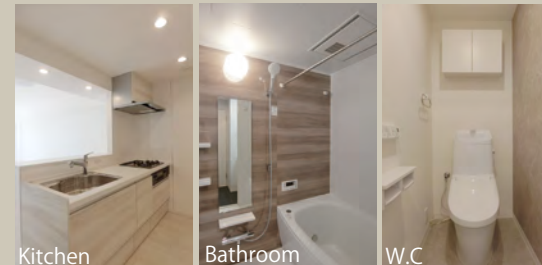

おすすめポイント

- ●2路線2駅利用可能(海浜幕張&幕張本郷)
- ●マンション前にバス停有り
- ●自走式平面駐車場有り

内装イメージ

※色・サイズなど実際と異なる場合がございます。