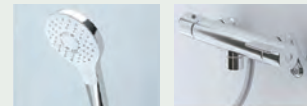

ホーロートップコンロ (60cm)

浄水器内蔵型水栓

ステンレスシンク
水はね音が抑えられるため、
会話を妨げられることはありません。

サイレントレール
やさしく静かに閉まる
ダンパー機能を搭載

バスルーム

TOTO

機能的なアイテムで、いつでも快適なお風呂空間へ。
スマートカウンターが浴室空間を引き立てます。

アクセントパネル：ノルディーグレイウッド

カラリ床
翌朝にはカラッとさわやか。
水が引いて翌朝カラリ。

タテヨコ規則正しいパターンで
お手入れカンタン、お掃除ラクラクです。

お掃除ラクラク鏡

表面を炭素の膜で覆ったお掃除ラクラク鏡
なら、簡単なお手入れで水あかを楽に落と
せます。

コンフォート
ウエーブシャワー

TOTO 独自のノズルで大粒の水玉をスイング
しながらいきよい良く吐水。節水しながらも
適度な刺激感のある浴び心地を楽しめます。

トイレ

LIXIL

サッとひと拭き、お掃除ラクラクのフチレス便器を搭載。
シャワートイレ一体型のベーシックモデル。

フチレス便器
フチを丸ごとなくし、
サッとひと拭き、
お掃除ラクラクです。

手洗付
手の洗いやすさを考え
た、広くて深い手洗鉢
です。
飛沫も抑え、きれいに
お使いいただけます。

壁リモコン

洗面化粧台

LIXIL

キレイアップカウンター

バックガードがミラー下まであり洗面ボウルと
一体成形になったキレイアップカウンター。
つなぎ目などの凹凸がなく、飛び散った水滴を
サッと拭き取れます。

キレイアップ水栓

上から水が出るキレイアップ水栓は、水栓まわ
りに水がたまりにくいのでお掃除簡単です。
ホースを引き出して、ボウル手前に水を流すこ
ともできます。

ホース収納式