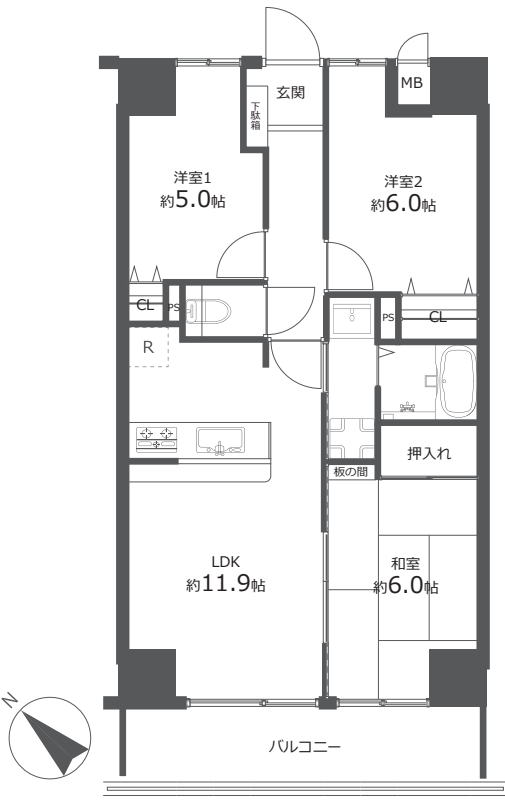

物件名
ダイアパレス松戸・馬橋
パークアベニュー【307号室】

テラスモール松戸まで徒歩4分！
全部屋窓付きです♪

Furnish a Valuable Life

「未来に向けた住まい」
ホームネットの
価値ある生活

販売価格
2,280万円 (税込)
交通
JR 常磐緩行線・武蔵野線
『新松戸』 駅バス 15分
京成バス「テラスモール松戸北口」 徒歩 4分

間取り
3LDK
専有面積 (壁芯)
62.40㎡
(バルコニー面積 8.40㎡)

1. 物件概要
2. 所在地 千葉県松戸市ハケ崎 2丁目 13-1
   - 構造 / 階数 鉄骨鉄筋コンクリート造 9階建 3階部分
   - 築年月 1995年2月 (平成7年)
   - 総戸数 71戸
   - 管理形態 全部委託
   - 管理会社 株式会社東急コミュニティー
   - 管理費 月額 8,800円
   - 修繕積立金 月額 12,470円
   - 駐車場 月額 10,000円 (空有)
   - 駐輪場 初回ステッカー代 300円 (空有)
   - バイク置き場 初回ステッカー代 300円 (空有) (空確認日 2024.1.15 現在)
   - 現況 空室
   - 引渡 2024年6月中旬
   - 本体設備 エレベーター
   - ペット飼育 不可 (小鳥のみ可)
   - エアコン 洋室1以外設置可 (隠蔽配管あり)
   - 修繕積立金総額 59,794,791円 (2023年2月28日現在) 修繕積立金等改定予定 あり (詳細未定)
   - 長期修繕計画書 あり (2020~2049年)
   - 固定資産税額 年間 73,036円 (令和5年度) ※実際の徴収額と異なる場合があります。
   - 大規模修繕履歴 2023年
   - 大規模修繕予定 なし

1. おすすめポイント
2. ●徒歩2分にハケ崎第2小学校あり！
   - ●コンビニ・ファミレスが徒歩5分圏内にあります。

1. リフォーム内容
2. 2024年5月15日完了予定
3. ◆洗面化粧台新規交換
   - ◆温水洗浄機能付トイレ新規交換
   - ◆洗濯機防水パン新規交換
   - ◆畳表替
   - ◆建具新規交換
   - ◆クロス張替
   - ◆カーテンレール交換
   - ◆ハウスクリーニング 他

※内装中の為、設備内容・完工日が変更になる場合があります。

購入後も安心
アフターサービス保証付

弊社では内装工事の内容を明示しその部位ごとに一定期間を保証する「アフターサービス保証制度」をご提供しております。

※図面と現況に相違がある場合は現況優先とします。
※売主指定の司法書士をご利用いただけます。
※税込価格とは消費税を含んだ額となります。