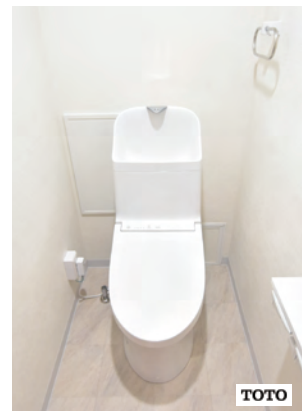

キッチン

※食洗機 後付け工事可能

クリナップ KT01 グラセウッドグレージュ

- ・ホーロートップ3口コンロ
- ・人工大理石ワークトップ
- ・浄水器内蔵水栓
- ・フラットスリムレンジフード
- ・ステンレスシンク
- ・シンク前収納

浴室

TOTO RW シリーズ ノルディグレイウッド

- ・カラリ床
- ・コンフォートウェーブシャワー
- ・お掃除ラクラク鏡
- ・ゆるリラ浴槽
- ・換気暖房乾燥機

トイレ

TOTO ZJ1 ウォッシュレット一体形

- ・クリーン便座
- ・トルネード洗浄
- ・暖房便座
- ・おまかせ節電

洗面室

- LIXIL
洗面化粧台 MV グロスホワイト
- ・キレイアップカウンター
 - ・キレイアップ水栓
 - ・エコハンドル
 - ・新てまなし排水口
 - ・ミラーキャビネット

建具

- LIXIL
TA プレシヤスホワイト

床材