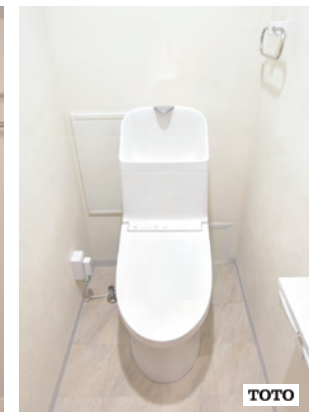

洗面室

LIXIL

洗面化粧台 MV グロスホワイト

- ・キレイアップカウンター
- ・キレイアップ水栓
- ・新てまなし排水口
- ・ミラーキャビネット
- ・タオル掛け

床材

DAIKEN
ハビアオトユカ 45
ミルベージュ

建具

DAIKEN
ハビア ティーブラウン

キッチン

※食洗機 後付け工事可能

クリナップ KT01 チェリーブレンド

- ・ホーロートップ3口コンロ
- ・フラットスリムレンジフード
- ・シンクキャビネット
- ・コンロキャビネット
- ・人工大理石ワークトップ
- ・ステンレスシンク
- ・浄水器内蔵水栓
- ・キッチンライト

浴室

TOTO RW シリーズ ミディアムウッド

- ・カラリ床
- ・コンフォートウエーブシャワー
- ・お掃除ラクラク鏡
- ・ゆるリラ浴槽
- ・換気暖房乾燥機

トイレ

TOTO

- ZR1 ウォシュレット一体形
- ・クリーン便座
- ・トルネード洗浄
- ・暖房便座
- ・おまかせ節電

※画像はすべてイメージです。