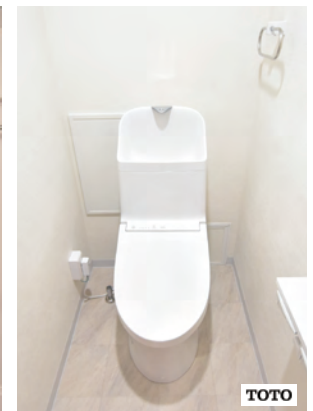

トイレ

TOTO ZJ1 ウォッシュレット一体形

- ・クリーン便座
- ・トルネード洗浄
- ・暖房便座
- ・おまかせ節電