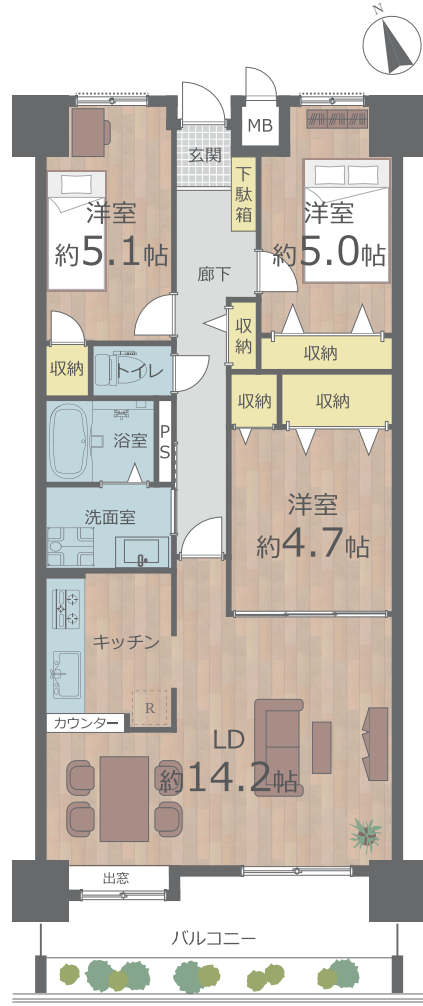

RENOVATION PLAN [ヒューマンズシティ矢野 105]

リノベーションプラン

※プラン変更の可能性あり

- キッチン システムキッチン新規交換
- 浴室 ユニットバス新規交換
浴室乾燥機新規設置
- 洗面室 洗面化粧台新規交換
洗濯機防水パン新規交換
- トイレ 温水洗浄機能付トイレ新規交換
- 床 フローリング張替
- 壁・天井 クロス張替
- 建具 新規交換
- その他 ガス給湯器交換
玄関収納新規交換
LEDシーリングライト新規取付
LEDセンサーライト新規設置
LEDダウンライト新規設置
カーテンレール交換
ハウスクリーニング 他

キッチン

※食洗機 後付け工事可能

クリナップ ラクセラ カフェウッドブレンド

- ・ホーロートップ3口コンロ
- ・ステンレスシンク
- ・アクリストーンワークトップ
- ・シンクキャビネット
- ・浄水器内蔵水栓
- ・ベースキャビネット

浴室

TOTO RW シリーズ ミディアムウッド

- ・カラリ床
- ・コンフォートウェーブシャワー
- ・お掃除ラクラク鏡
- ・ゆるリラ浴槽
- ・換気暖房乾燥機

トイレ