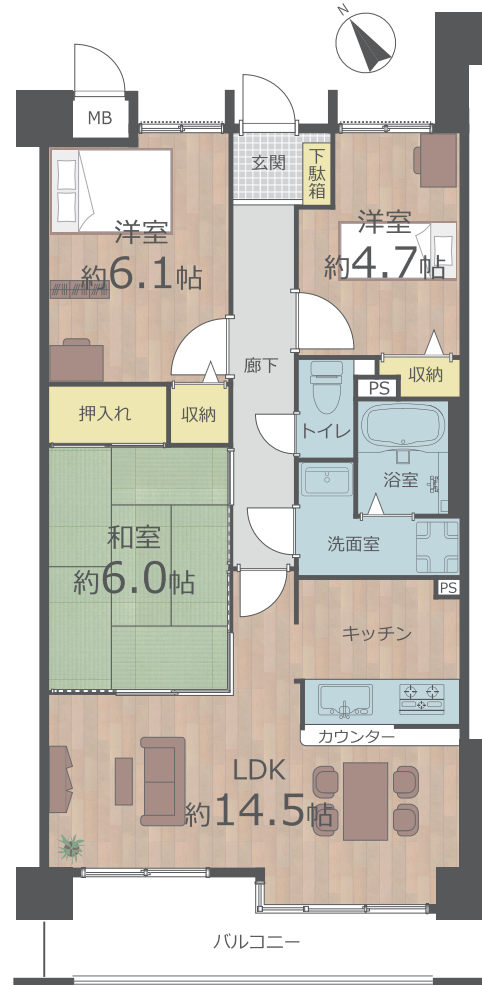

RENOVATION PLAN [デュオ下深川駅前 604]

リノベーションプラン

※プラン変更の可能性あり

- キッチン システムキッチン新規交換
- 浴室 ユニットバス新規交換
浴室乾燥機新規設置
- 洗面室 洗面化粧台新規交換
洗濯機防水パン新規交換
- トイレ 温水洗浄機能付トイレ新規交換
- 床 フローリング張替
- 壁・天井 クロス張替
- 建具 新規交換
- その他 玄関収納新規交換
LEDシーリングライト新規取付
LEDセンサーライト新規設置
LEDダウンライト新規設置
カーテンレール交換
ハウスクリーニング 他

キッチン

※食洗機 後付け工事可能

クリナップ KT01 グラセウッドグレージュ

- ・ホーロートップ3口コンロ
- ・人工大理石ワークトップ
- ・浄水器内蔵水栓
- ・フラットスリムレンジフード
- ・ステンレスシンク
- ・シンクキャビネット

浴室

TOTO RW シリーズ ノルディグレイウッド

- ・カラリ床
- ・コンフォートウェーブシャワー
- ・お掃除ラクラク鏡
- ・ゆるリラ浴槽
- ・換気暖房乾燥機

トイレ

TOTO

ZR1 ウォシュレット一体形

- ・クリーン便座
- ・トルネード洗浄
- ・暖房便座
- ・おまかせ節電

洗面室

LIXIL

洗面化粧台 MV グロスホワイト

- ・キレイアップカウンター
- ・キレイアップ水栓
- ・エコハンドル
- ・新てまなし排水口
- ・ミラーキャビネット
- ・タオル掛け