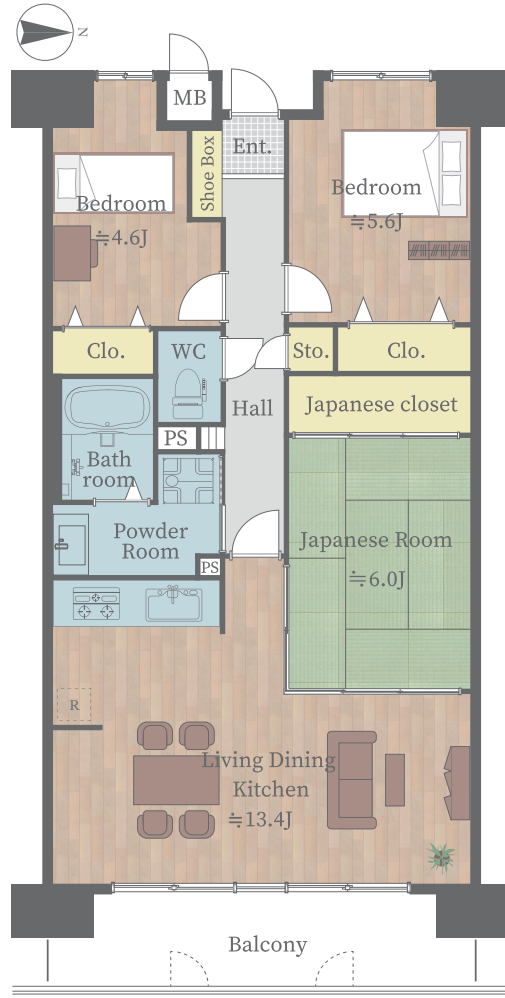

# RENOVATION PLAN

[ペルル中山南参番館 207]

## キッチン

※食洗機 後付け工事可能

クリナップ KT01 オークラテ

- ・ホーロートップ3口コンロ
- ・人工大理石ワークトップ
- ・浄水器内臓水栓
- ・フラットスリムレンジフード
- ・ステンレスシンク
- ・シンク前収納