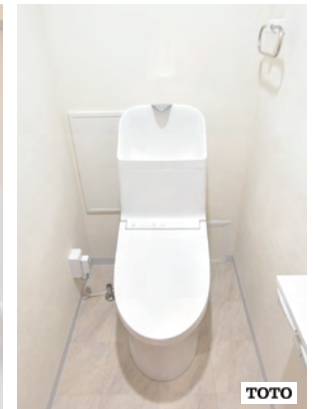

トイレ

TOTO ZR1 ウォッシュレット一体形

- ・クリーン便座
- ・トルネード洗浄
- ・暖房便座
- ・おまかせ節電