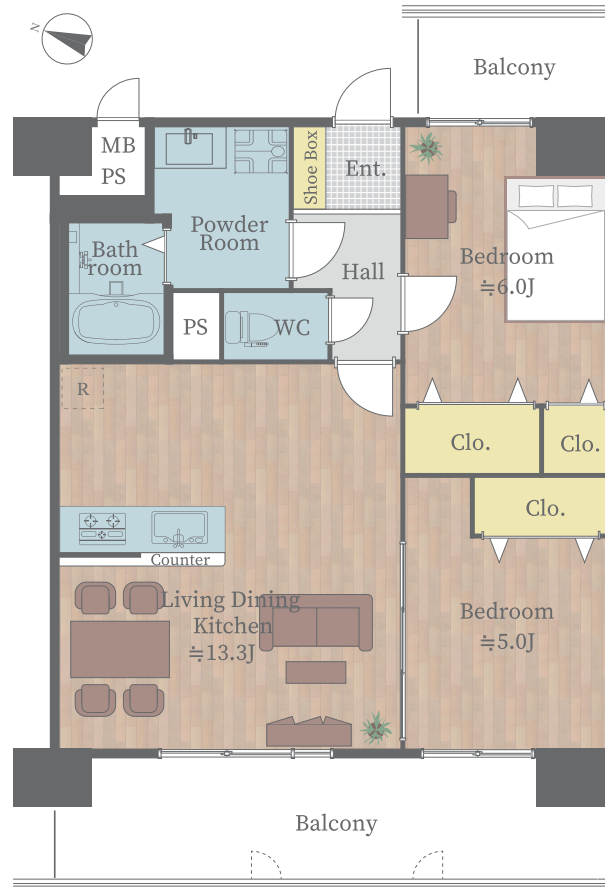

RENOVATION PLAN [朝日プラザステーションコア福山西町 208]

リノベーションプラン

※プラン変更の可能性あり

- キッチン システムキッチン新規交換
- 浴室 ユニットバス新規交換
浴室乾燥機新規設置
- 洗面室 洗面化粧台新規交換
洗濯機防水パン新規交換
- トイレ 温水洗浄機能付トイレ新規交換
- 床 フローリング張替
- 壁・天井 クロス張替
- 建具 新規交換
- その他 ガス給湯器交換
玄関収納新規交換
LEDシーリングライト新規取付
LEDセンサーライト新規設置
LEDダウンライト新規設置
カーテンレール交換
ハウスクリーニング 他

キッチン

※食洗機 後付け工事可能

クリナップ KT01 カルクグレー

- ・ホーロートップ3口コンロ
- ・人工大理石ワークトップ
- ・浄水器内臓水栓
- ・フラットスリムレンジフード
- ・ステンレスシンク
- ・シンクキャビネット

浴室

TOTO RW シリーズ カルムグレーウッド

- ・カラリ床
- ・コンフォートウェーブシャワー
- ・お掃除ラクラク鏡
- ・ゆるリラ浴槽
- ・換気暖房乾燥機

トイレ

TOTO ZR1 ウォッシュレット一体形

- ・クリーン便座
- ・トルネード洗浄
- ・暖房便座
- ・おまかせ節電

洗面室

- LIXIL
洗面化粧台 MV グロスホワイト
- ・キレイアップカウンター
 - ・キレイアップ水栓
 - ・エコハンドル
 - ・新てまなし排水口
 - ・ミラーキャビネット
 - ・タオル掛け

建具

DAIKEN
ハピア モノホワイト

床材

Panasonic
VERITIS ホワイトオーク

※画像はすべてイメージです。