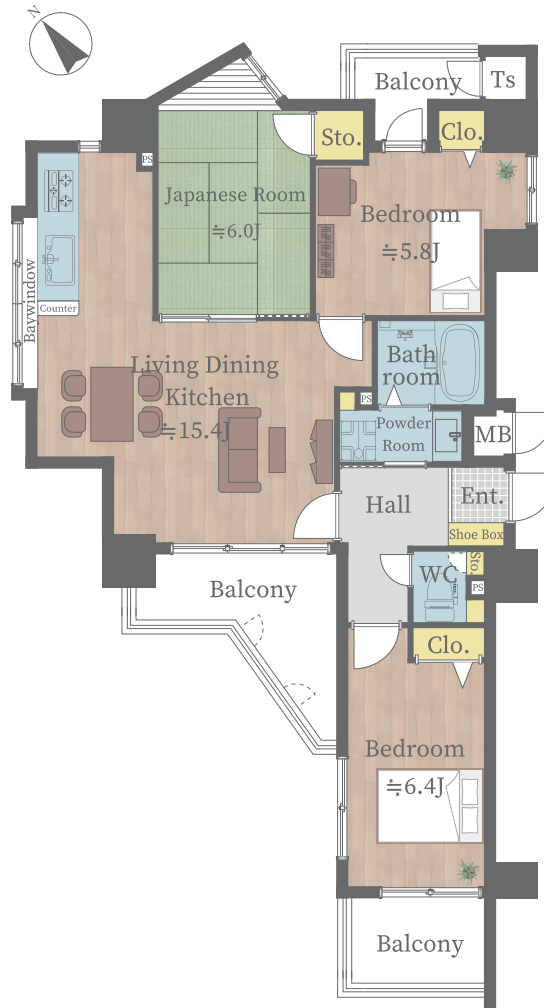

RENOVATION PLAN [サンシティ西条昭和町 901]

リノベーションプラン

※プラン変更の可能性あり

- キッチン システムキッチン新規交換
- 浴室 ユニットバス新規交換
浴室乾燥機新規設置
- 洗面室 洗面化粧台新規交換
洗濯機防水パン新規交換
- トイレ ウォシュレット付トイレ新規交換
- 床 フローリング張替
- 壁・天井 クロス張替
- 建具 新規交換
- その他 ガス給湯器交換
玄関収納新規設置
LEDシーリングライト新規取付
LEDセンサーライト新規設置
LEDダウンライト新規設置
カーテンレール交換
ハウスクリーニング 他

キッチン

※食洗機 後付け工事可能

クリナップ KT01シリーズ グラセウッドグレージュ

- ・ホーロートップ3口コンロ
- ・人工大理石ワークトップ
- ・浄水器内臓水栓
- ・フラットスリムレンジフード
- ・ステンレスシンク
- ・シンクキャビネット

浴室

TOTO RWシリーズ ノルディグレイウッド

- ・カラリ床
- ・コンフォートウエーブシャワー
- ・お掃除ラクラク鏡
- ・ゆるリラ浴槽
- ・換気暖房乾燥機

トイレ

TOTO

ZR1 ウォシュレット一体形

- ・クリーン便座
- ・トルネード洗浄
- ・暖房便座
- ・おまかせ節電

洗面室

LIXIL

洗面化粧台 MV グロスホワイト

- ・キレイアップカウンター
- ・キレイアップ水栓
- ・エコハンドル
- ・新てまなし排水口
- ・ミラーキャビネット
- ・タオル掛け