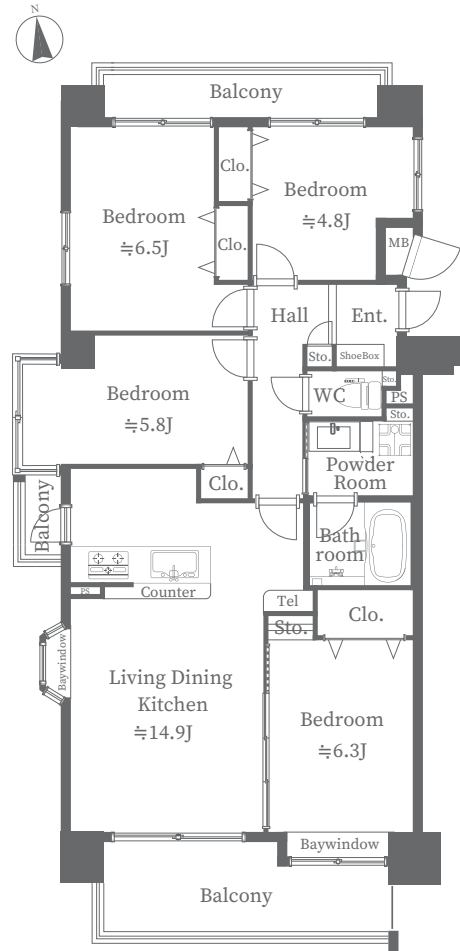

RENOVATION PLAN

[クレアセトル船越南 501]

リノベーションプラン

※プラン変更の可能性あり

- キッチン システムキッチン新規交換
- 浴室 ユニットバス新規交換
- 洗面室 洗面化粧台新規交換
洗濯機防水パン新規交換
- トイレ ウォシュレット付トイレ新規交換
- 床 フローリング張替
- 壁・天井 クロス張替
- 建具 新規交換
- その他 ガス給湯器交換 (入荷次第交換)
玄関収納新規設置
LEDシーリングライト新規取付
LEDセンサーライト新規設置
LEDダウンライト新規設置
カーテンレール交換
ハウスクリーニング 他

キッチン

クリナップ KT02シリーズ チャコールウッド

- ・ホーロートップ3口コンロ
- ・人工大理石ワークトップ
- ・ステンレスシンク
- ・シンクキャビネット
- ・浄水器一体型シングル水栓
- ・食器洗い乾燥機

洗面室

LIXIL
洗面化粧台 MV グロスホワイト

- ・キレイアップカウンター
- ・キレイアップ水栓
- ・エコハンドル
- ・新てまなし排水口
- ・ミラーキャビネット

建具

DAIKEN
ハビア トープグレー

床材

DAIKEN
オトユカ 45 II ラスティックオーク柄

浴室

TOTO RWシリーズ ノルディグレイウッド

- ・カラリ床
- ・コンフォートウェブシャワー
- ・お掃除ラクラク鏡

トイレ

LIXIL
アメージュ ZA シャワートイレ

- ・パワーストリーム洗浄
- ・フチレス形状
- ・キレイ便座