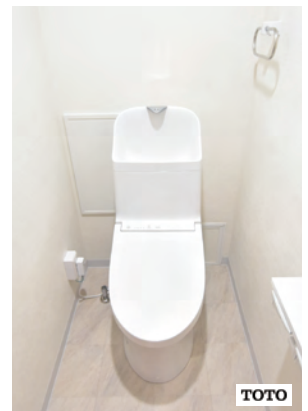

キッチン

※食洗機 後付け工事可能

クリナップ ラクセラ グラセウッドグレージュ

- ・ホーロートップ3口コンロ
- ・ベースキャビネット
- ・アクリストンワークトップ
- ・コンロキャビネット
- ・浄水器内臓水栓
- ・ステンレスシンク

浴室

TOTO RW シリーズ ノルディグレイウッド

- ・カラリ床
- ・コンフォートウェーブシャワー
- ・お掃除ラクラク鏡
- ・ゆるリラ浴槽
- ・換気暖房乾燥機

トイレ

TOTO ZR1 ウォシュレット一体形

- ・クリーン便座
- ・トルネード洗浄
- ・暖房便座
- ・おまかせ節電

洗面室

- LIXIL
洗面化粧台 MV グロスホワイト
- ・キレイアップカウンター
 - ・キレイアップ水栓
 - ・エコハンドル
 - ・新てまなし排水口
 - ・ミラーキャビネット
 - ・タオル掛け

建具

DAIKEN
ハビア ライトオーカー

床材