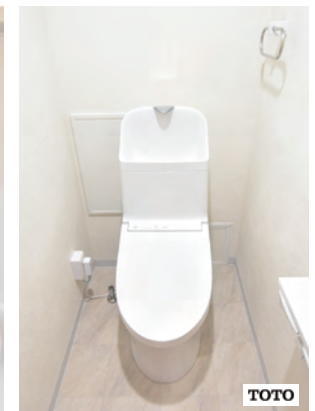

トイレ

TOTO ZR1 ウォシュレット一体形

- ・クリーン便座
- ・トルネード洗浄
- ・暖房便座
- ・おまかせ節電