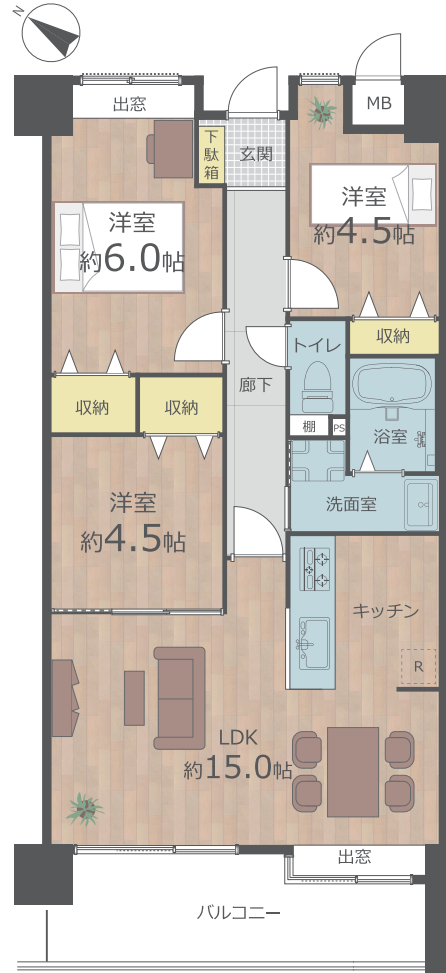

RENOVATION PLAN

[藤和ハイタウン美の里 603]

リノベーションプラン

※プラン変更の可能性あり

- キッチン システムキッチン新規交換
- 浴室 ユニットバス新規交換
浴室乾燥機新規設置
- 洗面室 洗面化粧台新規交換
洗濯機防水パン新規交換
- トイレ 温水洗浄機能付トイレ新規交換
- 床 フローリング張替
- 壁・天井 クロス張替
- 建具 新規交換
- その他 ガス給湯器交換
玄関収納新規交換
LEDシーリングライト新規取付
LEDセンサーライト新規設置
LEDダウンライト新規設置
カーテンレール交換
ハウスクリーニング 他

キッチン

※食洗機 後付け工事可能

クリナップ KT01 スエードホワイト

- ・ホーロートップ3口コンロ
- ・人工大理石ワークトップ
- ・浄水器内蔵水栓
- ・フラットスリムレンジフード
- ・ステンレスシンク
- ・シンクキャビネット

浴室

TOTO RW シリーズ アラゴナホワイト

- ・カラリ床
- ・コンフォートウェーブシャワー
- ・お掃除ラクラク鏡
- ・ゆるリラ浴槽
- ・換気暖房乾燥機

トイレ