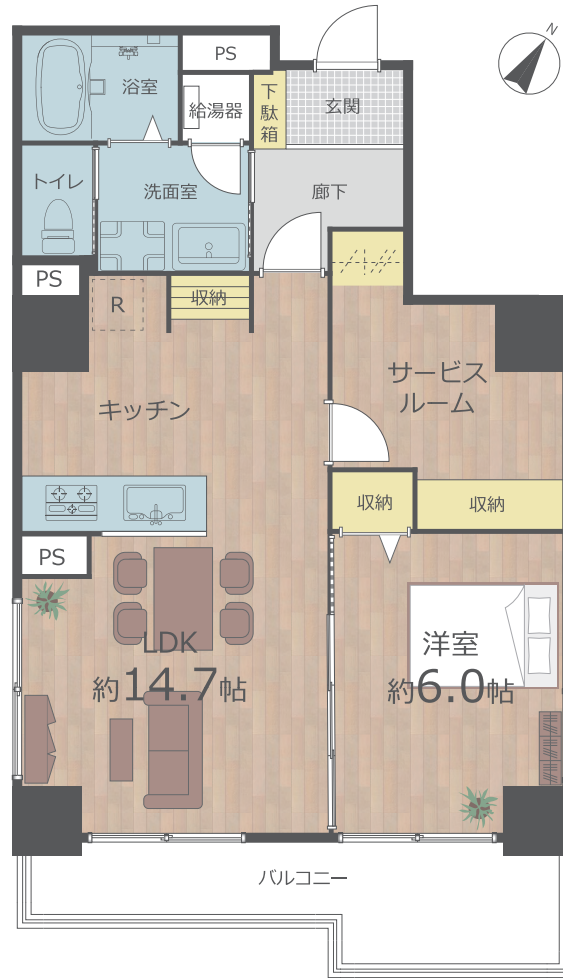

RENOVATION PLAN [ダイアパレス土橋 902]

リノベーションプラン

※プラン変更の可能性あり

- キッチン システムキッチン新規交換
- 浴室 ユニットバス新規交換
浴室乾燥機新規設置
- 洗面室 洗面化粧台新規交換
洗濯機防水パン新規交換
- トイレ 温水洗浄機能付トイレ新規交換
- 床 フローリング張替
- 壁・天井 クロス張替
- 建具 新規交換
- その他 玄関収納新規交換
LEDシーリングライト新規取付
LEDセンサーライト新規設置
LEDダウンライト新規設置
カーテンレール交換
ハウスクリーニング 他

キッチン

※食洗機 後付け工事可能

クリナップ KT01 グラセウッドグレージュ

- ・ホーロートップ3口コンロ
- ・人工大理石ワークトップ
- ・浄水器内蔵水栓
- ・フラットスリムレンジフード
- ・ステンレスシンク
- ・シンクキャビネット

浴室

TOTO リモデルバスルーム WS シリーズ
カルムグレーウッド

- ・カラリ床
- ・コンフォートウエーブシャワー
- ・お掃除ラクラク鏡
- ・お掃除ラクラク排水口