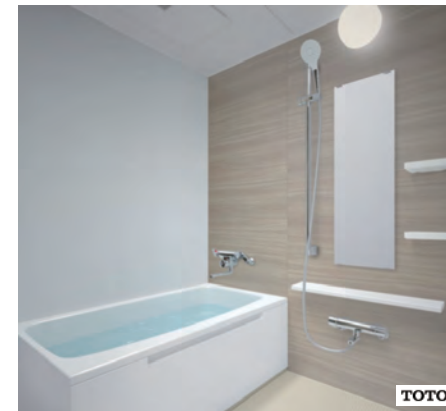

キッチン

※食洗機 後付け工事可能

クリナップ KT01 グラセウッドグレージュ

- ・ホーロートップ3口コンロ
- ・人工大理石ワークトップ
- ・浄水器内蔵水栓
- ・フラットスリムレンジフード
- ・ステンレスシンク
- ・シンクキャビネット

浴室

TOTO リモデルバスルーム WS シリーズ
カルムグレーウッド

- ・カラリ床
- ・コンフォートウエーブシャワー
- ・お掃除ラクラク鏡
- ・お掃除ラクラク排水口

トイレ

TOTO
ZR1 ウォシュレット一体形

- ・クリーン便座
- ・トルネード洗浄
- ・暖房便座
- ・おまかせ節電

洗面室

- LIXIL
洗面化粧台 MV グロスホワイト
- ・キレイアップカウンター
 - ・キレイアップ水栓
 - ・エコハンドル
 - ・新てまなし排水口
 - ・ミラーキャビネット

建具

DAIKEN
パウダーホワイト

床材