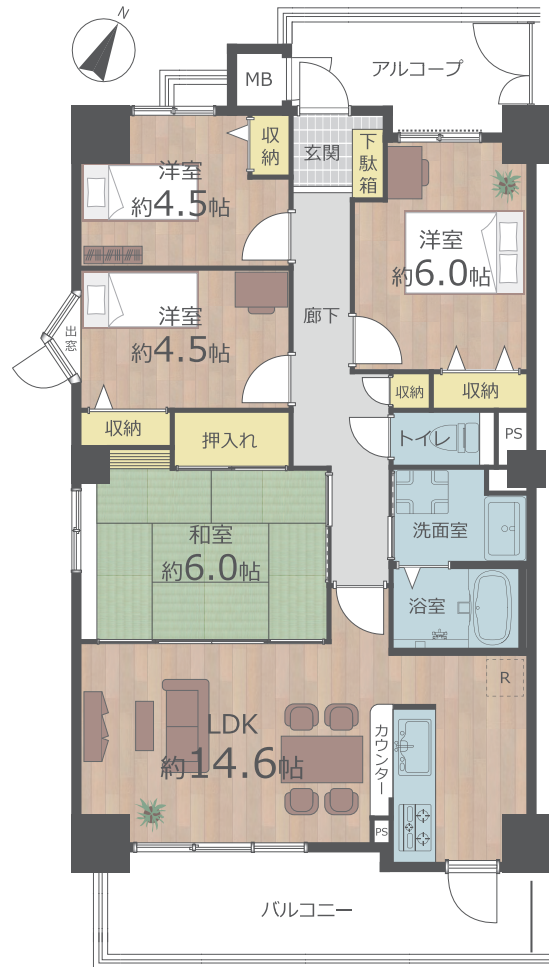

RENOVATION PLAN [グランドメゾン中筋南 501]

リノベーションプラン

※プラン変更の可能性あり

- キッチン システムキッチン新規交換
- 浴室 ユニットバス新規交換
浴室乾燥機新規設置
- 洗面室 洗面化粧台新規交換
洗濯機防水パン新規交換
- トイレ 温水洗浄機能付トイレ新規交換
- 床 フローリング張替
- 壁・天井 クロス張替
- 建具 新規交換
- その他 玄関収納新規交換
LEDシーリングライト新規取付
LEDセンサーライト新規設置
LEDダウンライト新規設置
カーテンレール交換
ハウスクリーニング 他

キッチン

※食洗機 後付け工事可能

クリナップ KT01 グラセウッドグレージュ

- ・ホーロートップ3口コンロ
- ・人工大理石ワークトップ
- ・浄水器内蔵水栓
- ・フラットスリムレンジフード
- ・ステンレスシンク
- ・シンク前収納

浴室

TOTO RW シリーズ ノルディグレイウッド

- ・カラリ床
- ・コンフォートウェーブシャワー
- ・お掃除ラクラク鏡
- ・ゆるリラ浴槽
- ・換気暖房乾燥機

トイレ

TOTO

ZJ1 ウォッシュレット一体形

- ・クリーン便座
- ・トルネード洗浄
- ・暖房便座
- ・おまかせ節電

※画像はすべてイメージです。

洗面室

LIXIL

洗面化粧台 MV グロスホワイト