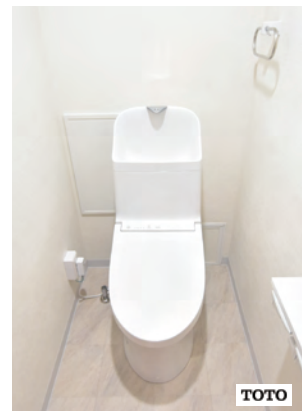

キッチン

※食洗機 後付け工事可能

クリナップ KT01 グラセウッドグレージュ

- ・ホーロートップ3口コンロ
- ・人工大理石ワークトップ
- ・浄水器内蔵水栓
- ・フラットスリムレンジフード
- ・ステンレスシンク
- ・シンク前収納

浴室

TOTO RW シリーズ ノルディグレイウッド

- ・カラリ床
- ・コンフォートウェーブシャワー
- ・お掃除ラクラク鏡
- ・ゆるリラ浴槽
- ・換気暖房乾燥機

トイレ

TOTO

ZJ1 ウォッシュレット一体形

- ・クリーン便座
- ・トルネード洗浄
- ・暖房便座
- ・おまかせ節電

※画像はすべてイメージです。

洗面室

LIXIL

洗面化粧台 MV グロスホワイト