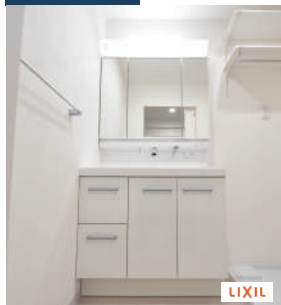

洗面室

LIXIL
洗面化粧台 EV グロスホワイト

- ・キレイアップカウンター
- ・キレイアップ水栓
- ・エコハンドル
- ・新てまなし排水口
- ・ミラーキャビネット
- ・タオル掛け

建具

DAIKEN
ハピア ライトウォーカー

DAIKEN