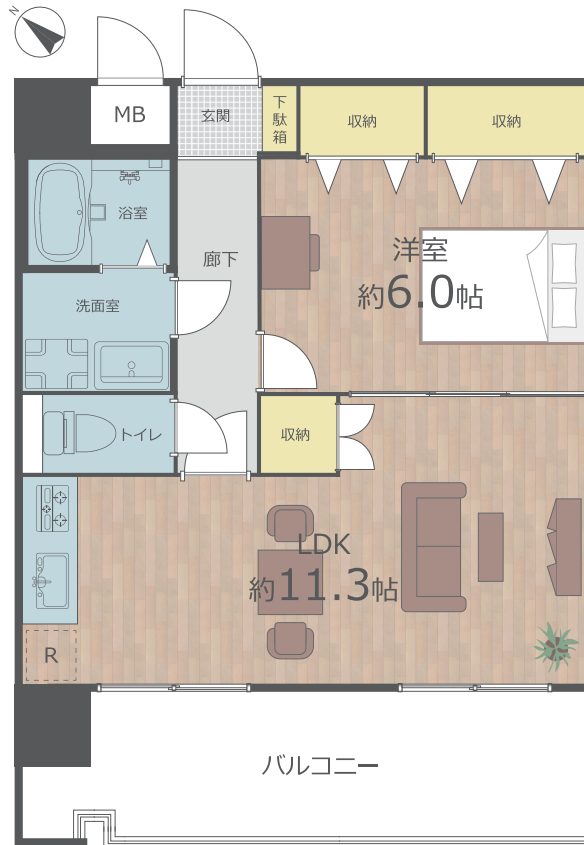

RENOVATION PLAN [ダイアパレス国泰寺式番館 701]

リノベーションプラン

※プラン変更の可能性あり

- ●キッチン システムキッチン新規交換
- ●浴室 ユニットバス新規交換
  浴室乾燥機新規設置
- ●洗面室 洗面化粧台新規交換
  洗濯機防水パン新規交換
- ●トイレ 温水洗浄機能付トイレ新規交換
- ●床 フローリング張替
- ●壁・天井 クロス張替
- ●建具 新規交換
- ●その他 玄関収納新規交換
  LEDシーリングライト新規取付
  LEDセンサーライト新規設置
  LEDダウンライト新規設置
  カーテンレール交換
  ハウスクリーニング 他