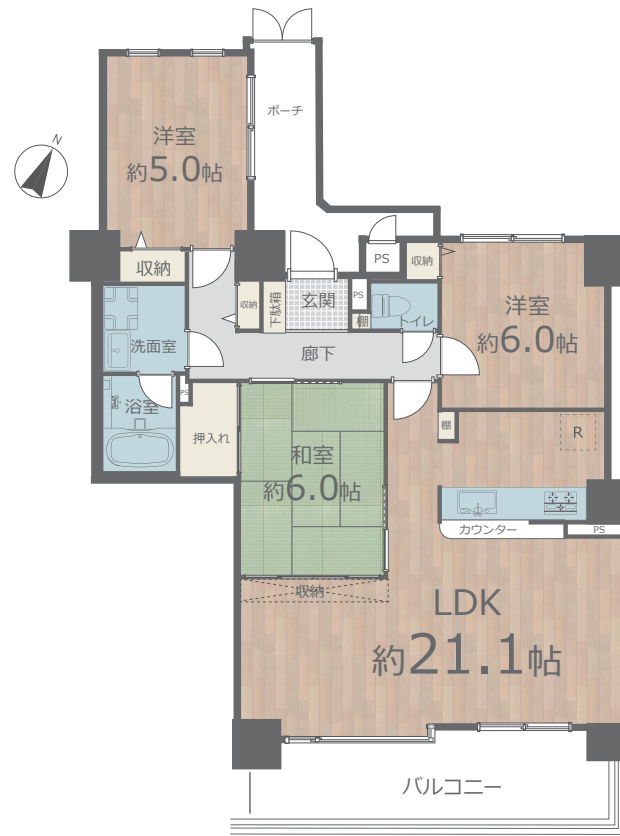

RENOVATION PLAN

[シティパル芳泉壺番館 304 号室]

リノベーションプラン

※プラン変更の可能性あり

- キッチン システムキッチン新規交換
 - 浴室 ユニットバス新規交換
浴室乾燥機新規設置
 - 洗面室 洗面化粧台新規交換
洗濯機防水パン新規交換
 - トイレ 温水洗浄機能付トイレ新規交換
 - 床 フローリング張替
 - 壁・天井 クロス張替
 - 建具 新規交換
 - その他 玄関収納新規交換
LEDシーリングライト新規取付
LEDセンサーライト新規設置
LEDダウンライト新規設置
カーテンレール交換
ハウスクリーニング
- 他

キッチン

※食洗機 後付け工事可能

クリナップ KT オークラテ

- ・ホーロートップ3口コンロ
- ・人工大理石ワークトップ
- ・浄水器内蔵水栓
- ・シンクキャビネット
- ・ステンレスシンク
- ・コンロキャビネット

浴室

TOTO RW シリーズ カルムグレーウッド

- ・カラリ床
- ・コンフォートウェーブシャワー
- ・お掃除ラクラク鏡
- ・ゆるリラ浴槽
- ・換気暖房乾燥機

トイレ