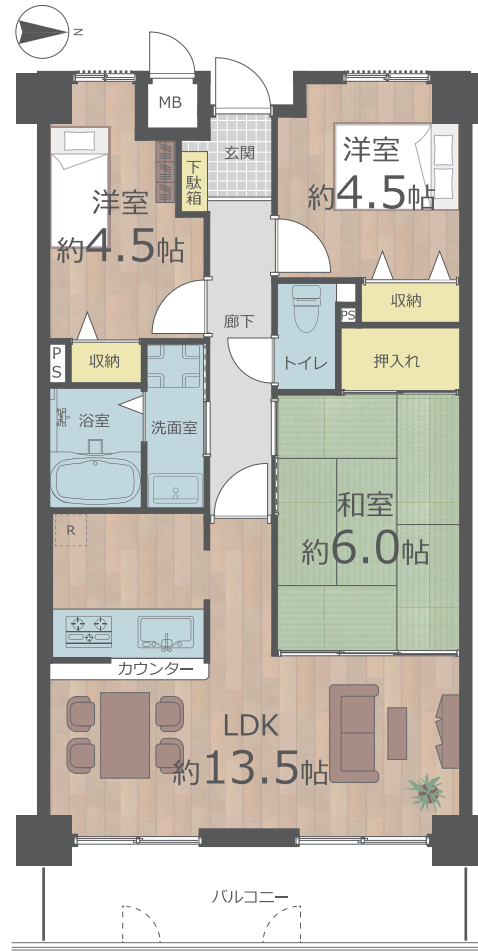

# RENOVATION PLAN [藤和三筋ハイタウン 604]

## キッチン

※食洗機 後付け工事可能

クリナップ KT01 スエードホワイト

- ・ホーロートップ3口コンロ
- ・人工大理石ワークトップ
- ・浄水器内蔵水栓
- ・フラットスリムレンジフード
- ・ステンレスシンク
- ・シンク前収納