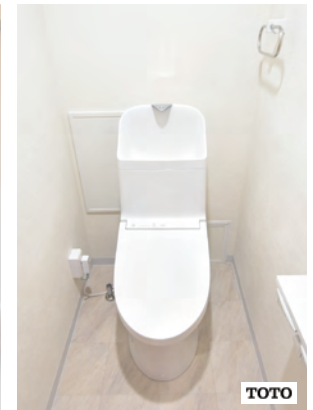

トイレ

TOTO ZR1 ウォシュレット一体形

- ・クリーン便座
- ・トルネード洗浄
- ・暖房便座
- ・おまかせ節電