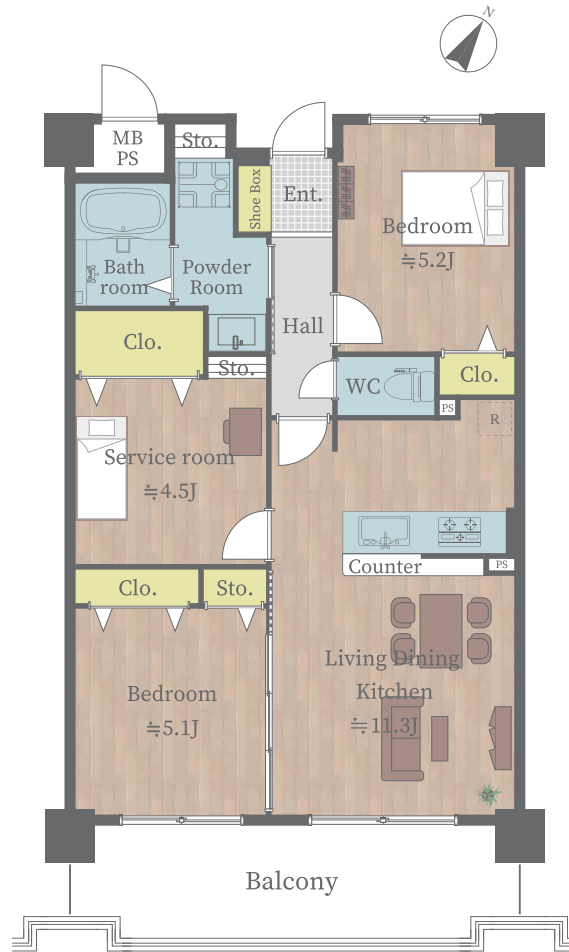

RENOVATION PLAN

[朝日プラザ長東西 203 号室]

リノベーションプラン

※プラン変更の可能性あり

- キッチン システムキッチン新規交換
- 浴室 ユニットバス新規交換
浴室乾燥機新規設置
- 洗面室 洗面化粧台新規交換
洗濯機防水パン新規交換
- トイレ 温水洗浄機能付トイレ新規交換
- 床 フローリング張替
- 壁・天井 クロス張替
- 建具 新規交換
- その他 ガス給湯器交換
玄関収納新規交換
LEDシーリングライト新規取付
LEDセンサーライト新規設置
LEDダウンライト新規設置
カーテンレール交換
ハウスクリーニング 他

キッチン

※食洗機 後付け工事可能

クリナップ ラクセラ モカウッド

- ・ホーロートップ3口コンロ
- ・アクリストーンワークトップ
- ・浄水器内臓水栓
- ・フラットスリムレンジフード
- ・ステンレスシンク
- ・シンクキャビネット

浴室

TOTO RW シリーズ カルムグレーウッド

- ・カラリ床
- ・コンフォートウェーブシャワー
- ・お掃除ラクラク鏡
- ・ゆるリラ浴槽
- ・換気暖房乾燥機

トイレ

TOTO ZR1 ウォッシュレット一体形

- ・クリーン便座
- ・トルネード洗浄
- ・暖房便座
- ・おまかせ節電

洗面室

- LIXIL
洗面化粧台 MV グロスホワイト
- ・キレイアップカウンター
 - ・キレイアップ水栓
 - ・エコハンドル
 - ・新てまなし排水口
 - ・ミラーキャビネット
 - ・タオル掛け

建具

DAIKEN
ハピア トープグレー

床材

DAIKEN
ハピアオトユカ 45 II
クリアベージュ

※画像はすべてイメージです。