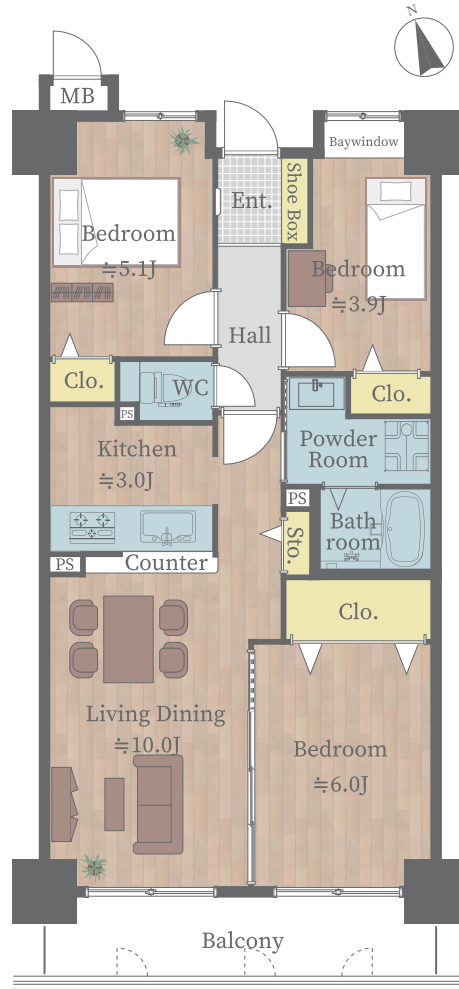

RENOVATION PLAN

[ロイヤルシャトー西条 703]

リノベーションプラン

※プラン変更の可能性あり

- キッチン システムキッチン新規交換
- 浴室 ユニットバス新規交換
浴室乾燥機新規設置
- 洗面室 洗面化粧台新規交換
洗濯機防水パン新規交換
- トイレ 温水洗浄機能付トイレ新規交換
- 床 フローリング張替
- 壁・天井 クロス張替
- 建具 新規交換
- その他 ガス給湯器交換
玄関収納新規交換
LEDシーリングライト新規取付
LEDセンサーライト新規設置
LEDダウンライト新規設置
カーテンレール交換
ハウスクリーニング 他

キッチン

※食洗機 後付け工事可能

クリナップ KT02シリーズ チャコールウッド

- ・ホーロートップ3口コンロ
- ・人工大理石ワークトップ
- ・浄水器内臓水栓
- ・フラットスリムレンジフード
- ・ステンレスシンク
- ・シンクキャビネット

浴室

TOTO RWシリーズ ノルディグレイウッド

- ・カラリ床
- ・コンフォートウェブシャワー
- ・お掃除ラクラク鏡
- ・ゆるリラ浴槽
- ・換気暖房乾燥機

トイレ

TOTO

ZR1 ウォシュレット一体形

- ・クリーン便座
- ・トルネード洗浄
- ・暖房便座
- ・おまかせ節電

洗面室

LIXIL

洗面化粧台 MV グロスホワイト

- ・キレイアップカウンター
- ・キレイアップ水栓
- ・エコハンドル
- ・新てまなし排水口
- ・ミラーキャビネット
- ・タオル掛け