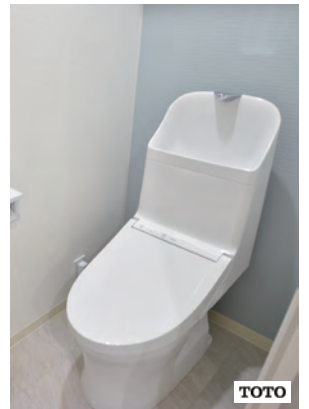

RENOVATION PLAN

[ロイヤルシャトー西条 703]

リノベーションプラン

※プラン変更の可能性あり

- キッチン システムキッチン新規交換
- 浴室 ユニットバス新規交換
浴室乾燥機新規設置
- 洗面室 洗面化粧台新規交換
洗濯機防水パン新規交換
- トイレ 温水洗浄機能付トイレ新規交換
- 床 フローリング張替
- 壁・天井 クロス張替
- 建具 新規交換
- その他 ガス給湯器交換
玄関収納新規交換
LEDシーリングライト新規取付
LEDセンサーライト新規設置
LEDダウンライト新規設置
カーテンレール交換
ハウスクリーニング 他

キッチン

※食洗機 後付け工事可能

クリナップ KT02シリーズ チャコールウッド

- ・ホーロートップ3口コンロ
- ・人工大理石ワークトップ
- ・浄水器内臓水栓
- ・フラットスリムレンジフード
- ・ステンレスシンク
- ・シンクキャビネット

浴室

TOTO RWシリーズ ノルディグレイウッド

- ・カラリ床
- ・コンフォートウェブシャワー
- ・お掃除ラクラク鏡
- ・ゆるリラ浴槽
- ・換気暖房乾燥機

トイレ

TOTO

ZR1 ウォシュレット一体形

- ・クリーン便座
- ・トルネード洗浄
- ・暖房便座
- ・おまかせ節電

洗面室

LIXIL

洗面化粧台 MV グロスホワイト

- ・キレイアップカウンター
- ・キレイアップ水栓
- ・エコハンドル
- ・新てまなし排水口
- ・ミラーキャビネット
- ・タオル掛け