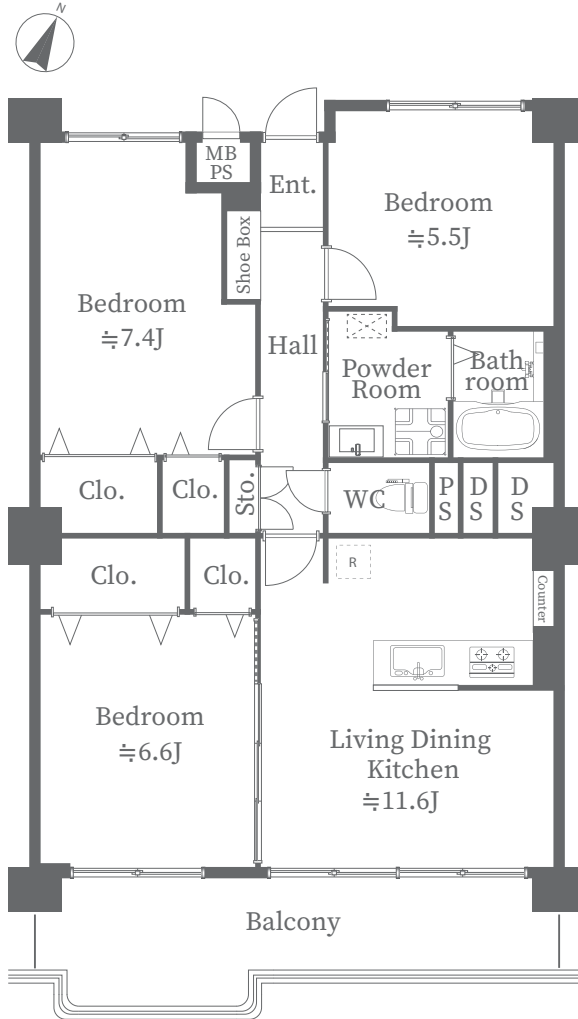

RENOVATION PLAN

五日市シーサイドハイツ [206号室]

リノベーションプラン

※プラン変更の可能性あり

- キッチン システムキッチン新規交換
- 浴室 ユニットバス新規交換
- 洗面室 洗面化粧台新規交換
洗濯機防水パン新規交換
- トイレ ウォシュレット付トイレ新規交換
- 床 フローリング張替
- 壁・天井 クロス張替
- 建具 新規交換
- その他 ガス給湯器交換
玄関収納新規設置
LEDシーリングライト新規取付
LEDセンサーライト新規設置
LEDダウンライト新規設置
カーテンレール交換
ハウスクリーニング 他

キッチン

※食洗機 後付け工事可能

クリナップ KT01シリーズ グラセウッドグレージュ

- ・ホーロートップ3口コンロ
- ・人工大理石ワークトップ
- ・浄水器内臓水栓
- ・フラットスリムレンジフード
- ・ステンレスシンク
- ・シンクキャビネット

浴室

TOTO RWシリーズ ノルディグレーウッド

- ・カラリ床
- ・コンフォートウェーブシャワー
- ・お掃除ラクラク鏡
- ・ゆるリラ浴槽
- ・換気暖房乾燥機

トイレ

TOTO

ZR1 ウォシュレット一体形

- ・クリーン便座
- ・トルネード洗浄
- ・暖房便座
- ・おまかせ節電

洗面室

LIXIL

洗面化粧台 MV グロスホワイト

- ・キレイアップカウンター
- ・キレイアップ水栓
- ・エコハンドル
- ・新てまなし排水口
- ・ミラーキャビネット
- ・タオル掛け