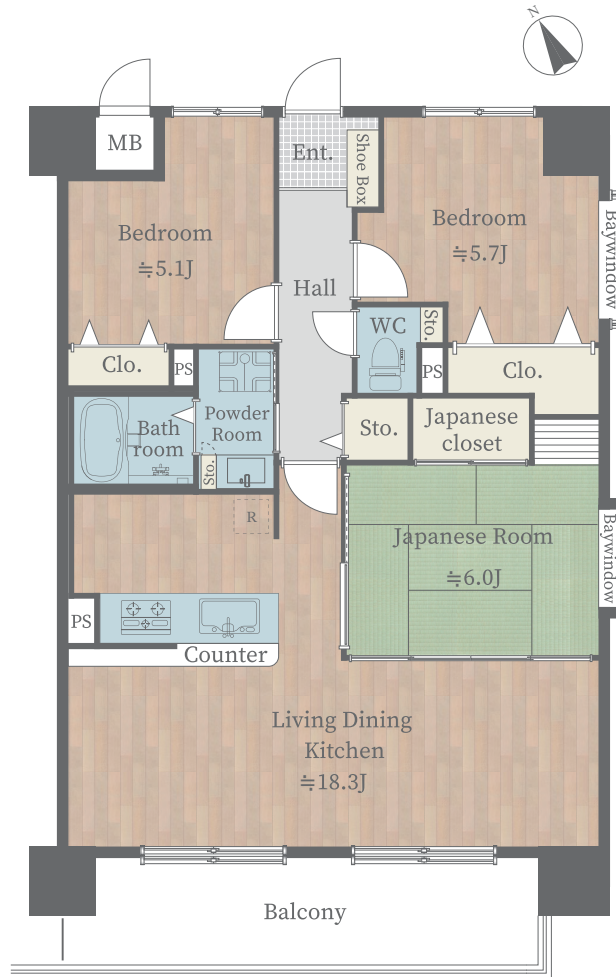

RENOVATION PLAN

[エミネンス広中央 704]

リノベーションプラン

※プラン変更の可能性あり

- ●キッチン システムキッチン新規交換
- ●浴室 ユニットバス新規交換
  浴室乾燥機新規設置
- ●洗面室 洗面化粧台新規交換
  洗濯機防水パン新規交換
- ●トイレ ウォシュレット付トイレ新規交換
- ●床 フローリング張替
- ●壁・天井 クロス張替
- ●建具 新規交換
- ●その他 玄関収納新規設置
  二重窓新規設置
  畳表替え・ふすま張替
  LEDシーリングライト新規取付
  LEDセンサーライト新規設置
  LEDダウンライト新規設置
  カーテンレール交換
  ハウスクリーニング 他