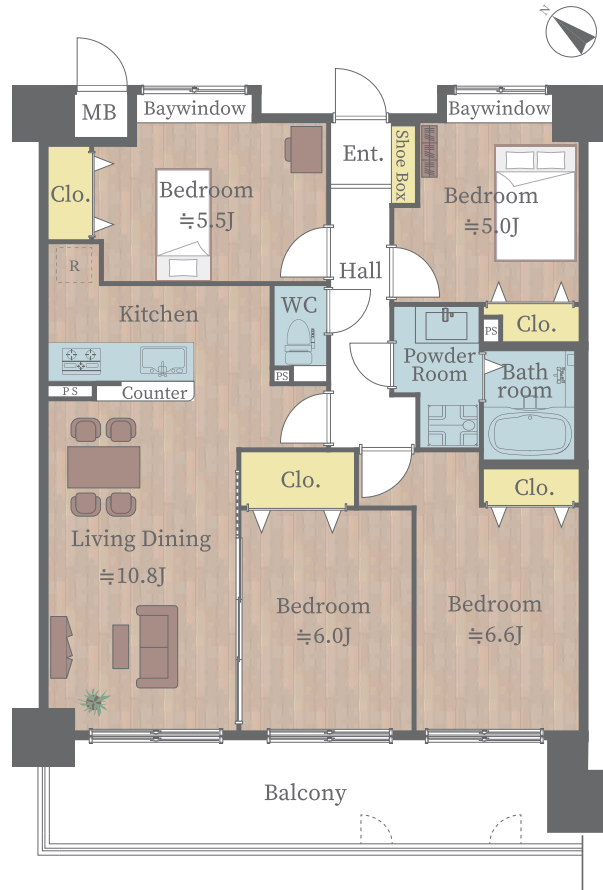

RENOVATION PLAN

[パークヒルズ中須公園 211号室]

リノベーションプラン

※プラン変更の可能性あり

- キッチン システムキッチン新規交換
- 浴室 ユニットバス新規交換
浴室乾燥機新規設置
- 洗面室 洗面化粧台新規交換
洗濯機防水パン新規交換
- トイレ 温水洗浄機能付トイレ新規交換
- 床 フローリング張替
- 壁・天井 クロス張替
- 建具 新規交換
- その他 玄関収納新規交換
LEDシーリングライト新規取付
LEDセンサーライト新規設置
LEDダウンライト新規設置
カーテンレール交換
ハウスクリーニング 他

キッチン

※食洗機 後付け工事可能

クリナップ KT01 シリーズ チェリーブレンド

- ・ホーロートップ3口コンロ
- ・人工大理石ワークトップ
- ・浄水器内臓水栓
- ・フラットスリムレンジフード
- ・ステンレスシンク
- ・シンクキャビネット

浴室

TOTO RW シリーズ ミディアムウッド N

- ・カラリ床
- ・コンフォートウェーブシャワー
- ・お掃除ラクラク鏡
- ・ゆるリラ浴槽
- ・換気暖房乾燥機

トイレ

TOTO

ZR1 ウォッシュレット一体形

- ・クリーン便座
- ・トルネード洗浄
- ・暖房便座
- ・おまかせ節電

洗面室

LIXIL

洗面化粧台 MV グロスホワイト

- ・キレイアップカウンター
- ・キレイアップ水栓
- ・エコハンドル
- ・新てまなし排水口
- ・ミラーキャビネット
- ・タオル掛け