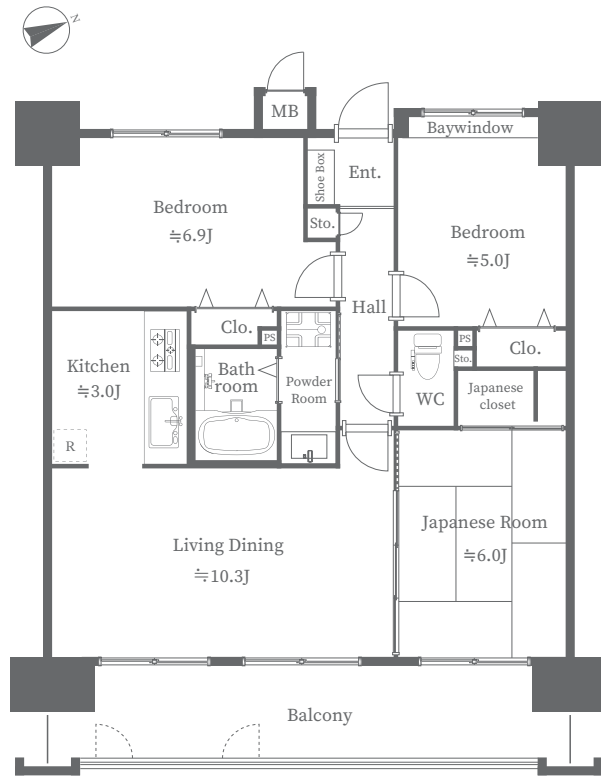

RENOVATION PLAN

[ファミリー西条朝日町 606]

リノベーションプラン

※プラン変更の可能性あり

- キッチン システムキッチン新規交換
- 浴室 ユニットバス新規交換
- 洗面室 洗面化粧台新規交換
洗濯機防水パン新規交換
- トイレ ウォシュレット付トイレ新規交換
- 床 フローリング張替
- 壁・天井 クロス張替
- 建具 新規交換
- その他 玄関収納新規設置
エアコン先行配管実施
LEDシーリングライト新規取付
LEDセンサーライト新規設置
LEDダウンライト新規設置
カーテンレール交換
ハウスクリーニング 他

キッチン

クリナップ KT02シリーズ チャコールウッド

- ・ホーロートップ3口コンロ
- ・人工大理石ワークトップ
- ・浄水器内臓水栓
- ・シンクキャビネット
- ・キッチンライト
- ・ステンレスシンク

洗面室

TOTO
洗面化粧台オクターブ パナシェホワイト

- ・シンプル水栓
- ・お掃除ラクラク排水口
- ・すべり台ボウル
- ・鏡裏収納
- ・収納キャビネット

建具

Panasonic
VERITIS ホワイトアッシュ柄

床材

DAIKEN
オトユカ 45 II ベカン柄

浴室

TOTO RWシリーズ ノルディグレイウッド

- ・カラリ床
- ・コンフォートウエーブシャワー
- ・お掃除ラクラク鏡

トイレ

TOTO
ZR1 ウォシュレット一体形

- ・クリーン便座
- ・トルネード洗浄
- ・暖房便座