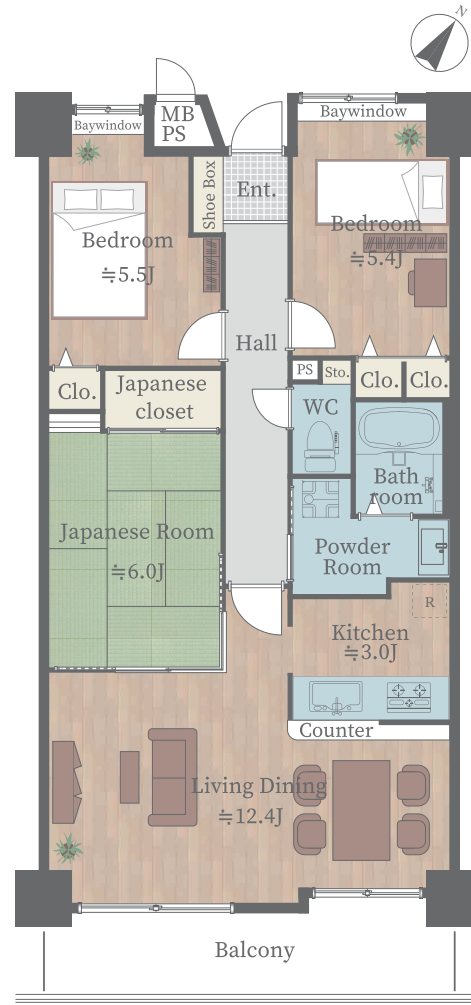

RENOVATION PLAN

[サンシティ西条 702]

リノベーションプラン

※プラン変更の可能性あり

- キッチン システムキッチン新規交換
- 浴室 ユニットバス新規交換
浴室乾燥機新規設置
- 洗面室 洗面化粧台新規交換
洗濯機防水パン新規交換
- トイレ ウォシュレット付トイレ新規交換
- 床 フローリング張替
- 壁・天井 クロス張替
- 建具 新規交換
- その他 LEDシーリングライト新規取付
LEDセンサーライト新規設置
LEDダウンライト新規設置
カーテンレール交換
ハウスクリーニング 他

キッチン

クリナップ KT02シリーズ チャコールウッド

- ・ホーロートップ3口コンロ
- ・人工大理石ワークトップ
- ・浄水器内蔵水栓
- ・フラットスリムレンジフード
- ・ステンレスシンク
- ・食器洗い乾燥機

浴室

TOTO RWシリーズ ノルディグレイウッド

- ・カラリ床
- ・コンフォートウェブシャワー
- ・お掃除ラクラク鏡
- ・ゆるリラ浴槽
- ・換気暖房乾燥機

トイレ

TOTO ZR1 ウォシュレット一体形